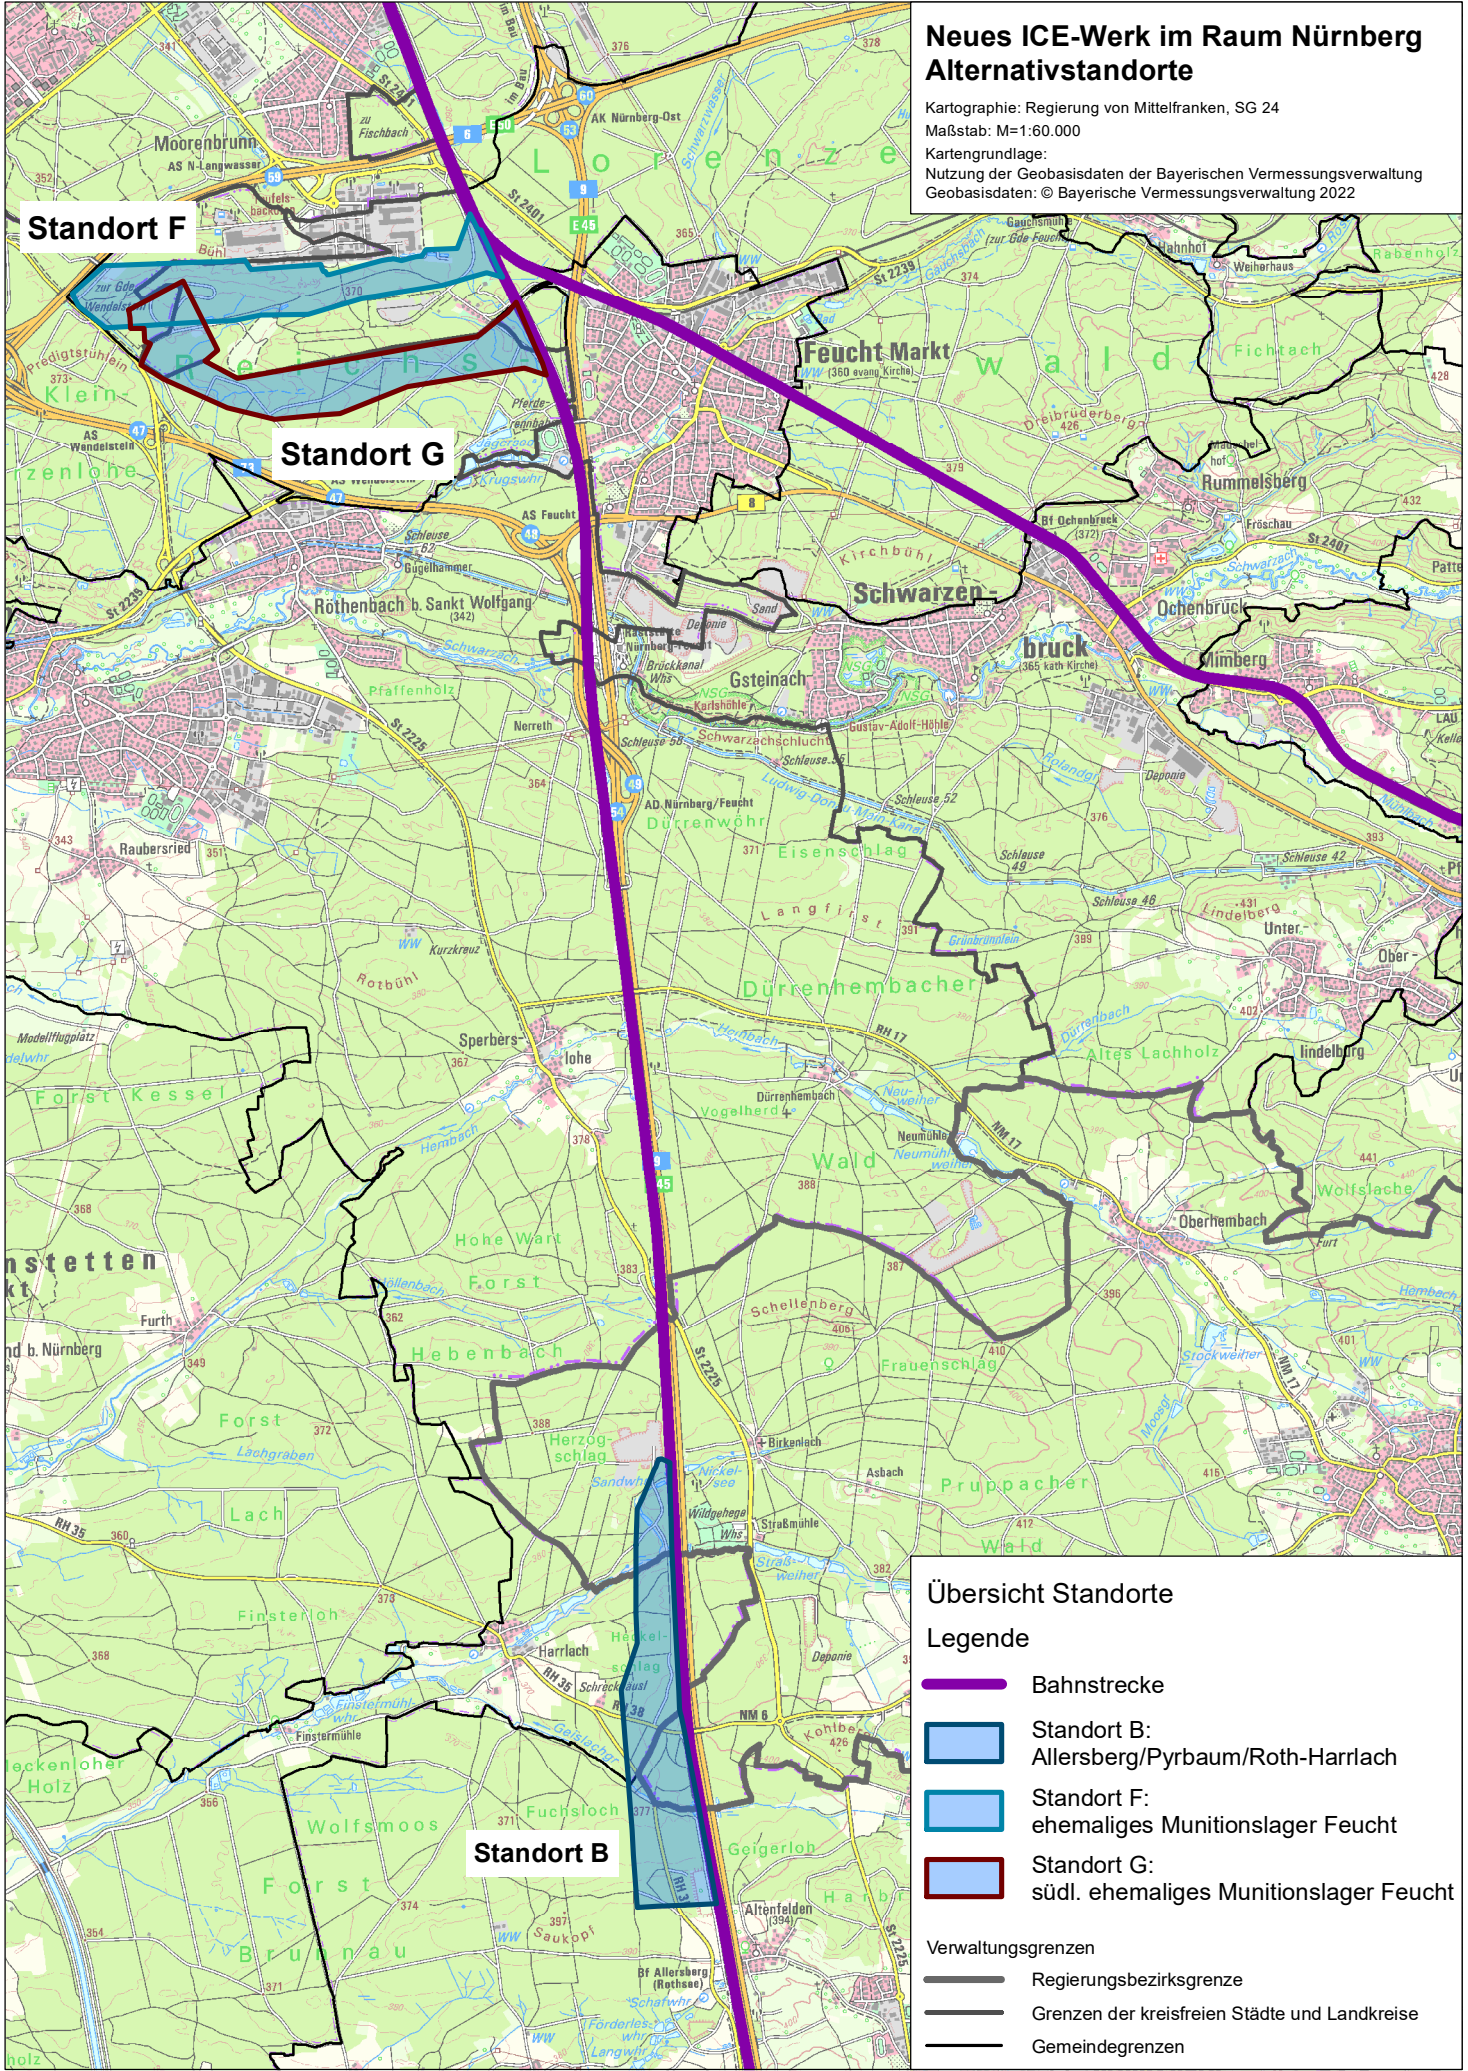

Neues ICE-Werk im Raum Nürnberg Alternativstandorte

Kartographie: Regierung von Mittelfranken, SG 24
 Maßstab: M=1:60.000
 Kartengrundlage:
 Nutzung der Geobasisdaten der Bayerischen Vermessungsverwaltung
 Geobasisdaten: © Bayerische Vermessungsverwaltung 2022

Standort F

Standort G

Standort B

Übersicht Standorte

Legende

-  Bahnstrecke
-  Standort B:
Allersberg/Pyraum/Roth-Harrlach
-  Standort F:
ehemaliges Munitionslager Feucht
-  Standort G:
südl. ehemaliges Munitionslager Feucht

Verwaltungsgrenzen

-  Regierungsbezirksgrenze
-  Grenzen der kreisfreien Städte und Landkreise
-  Gemeindegrenzen