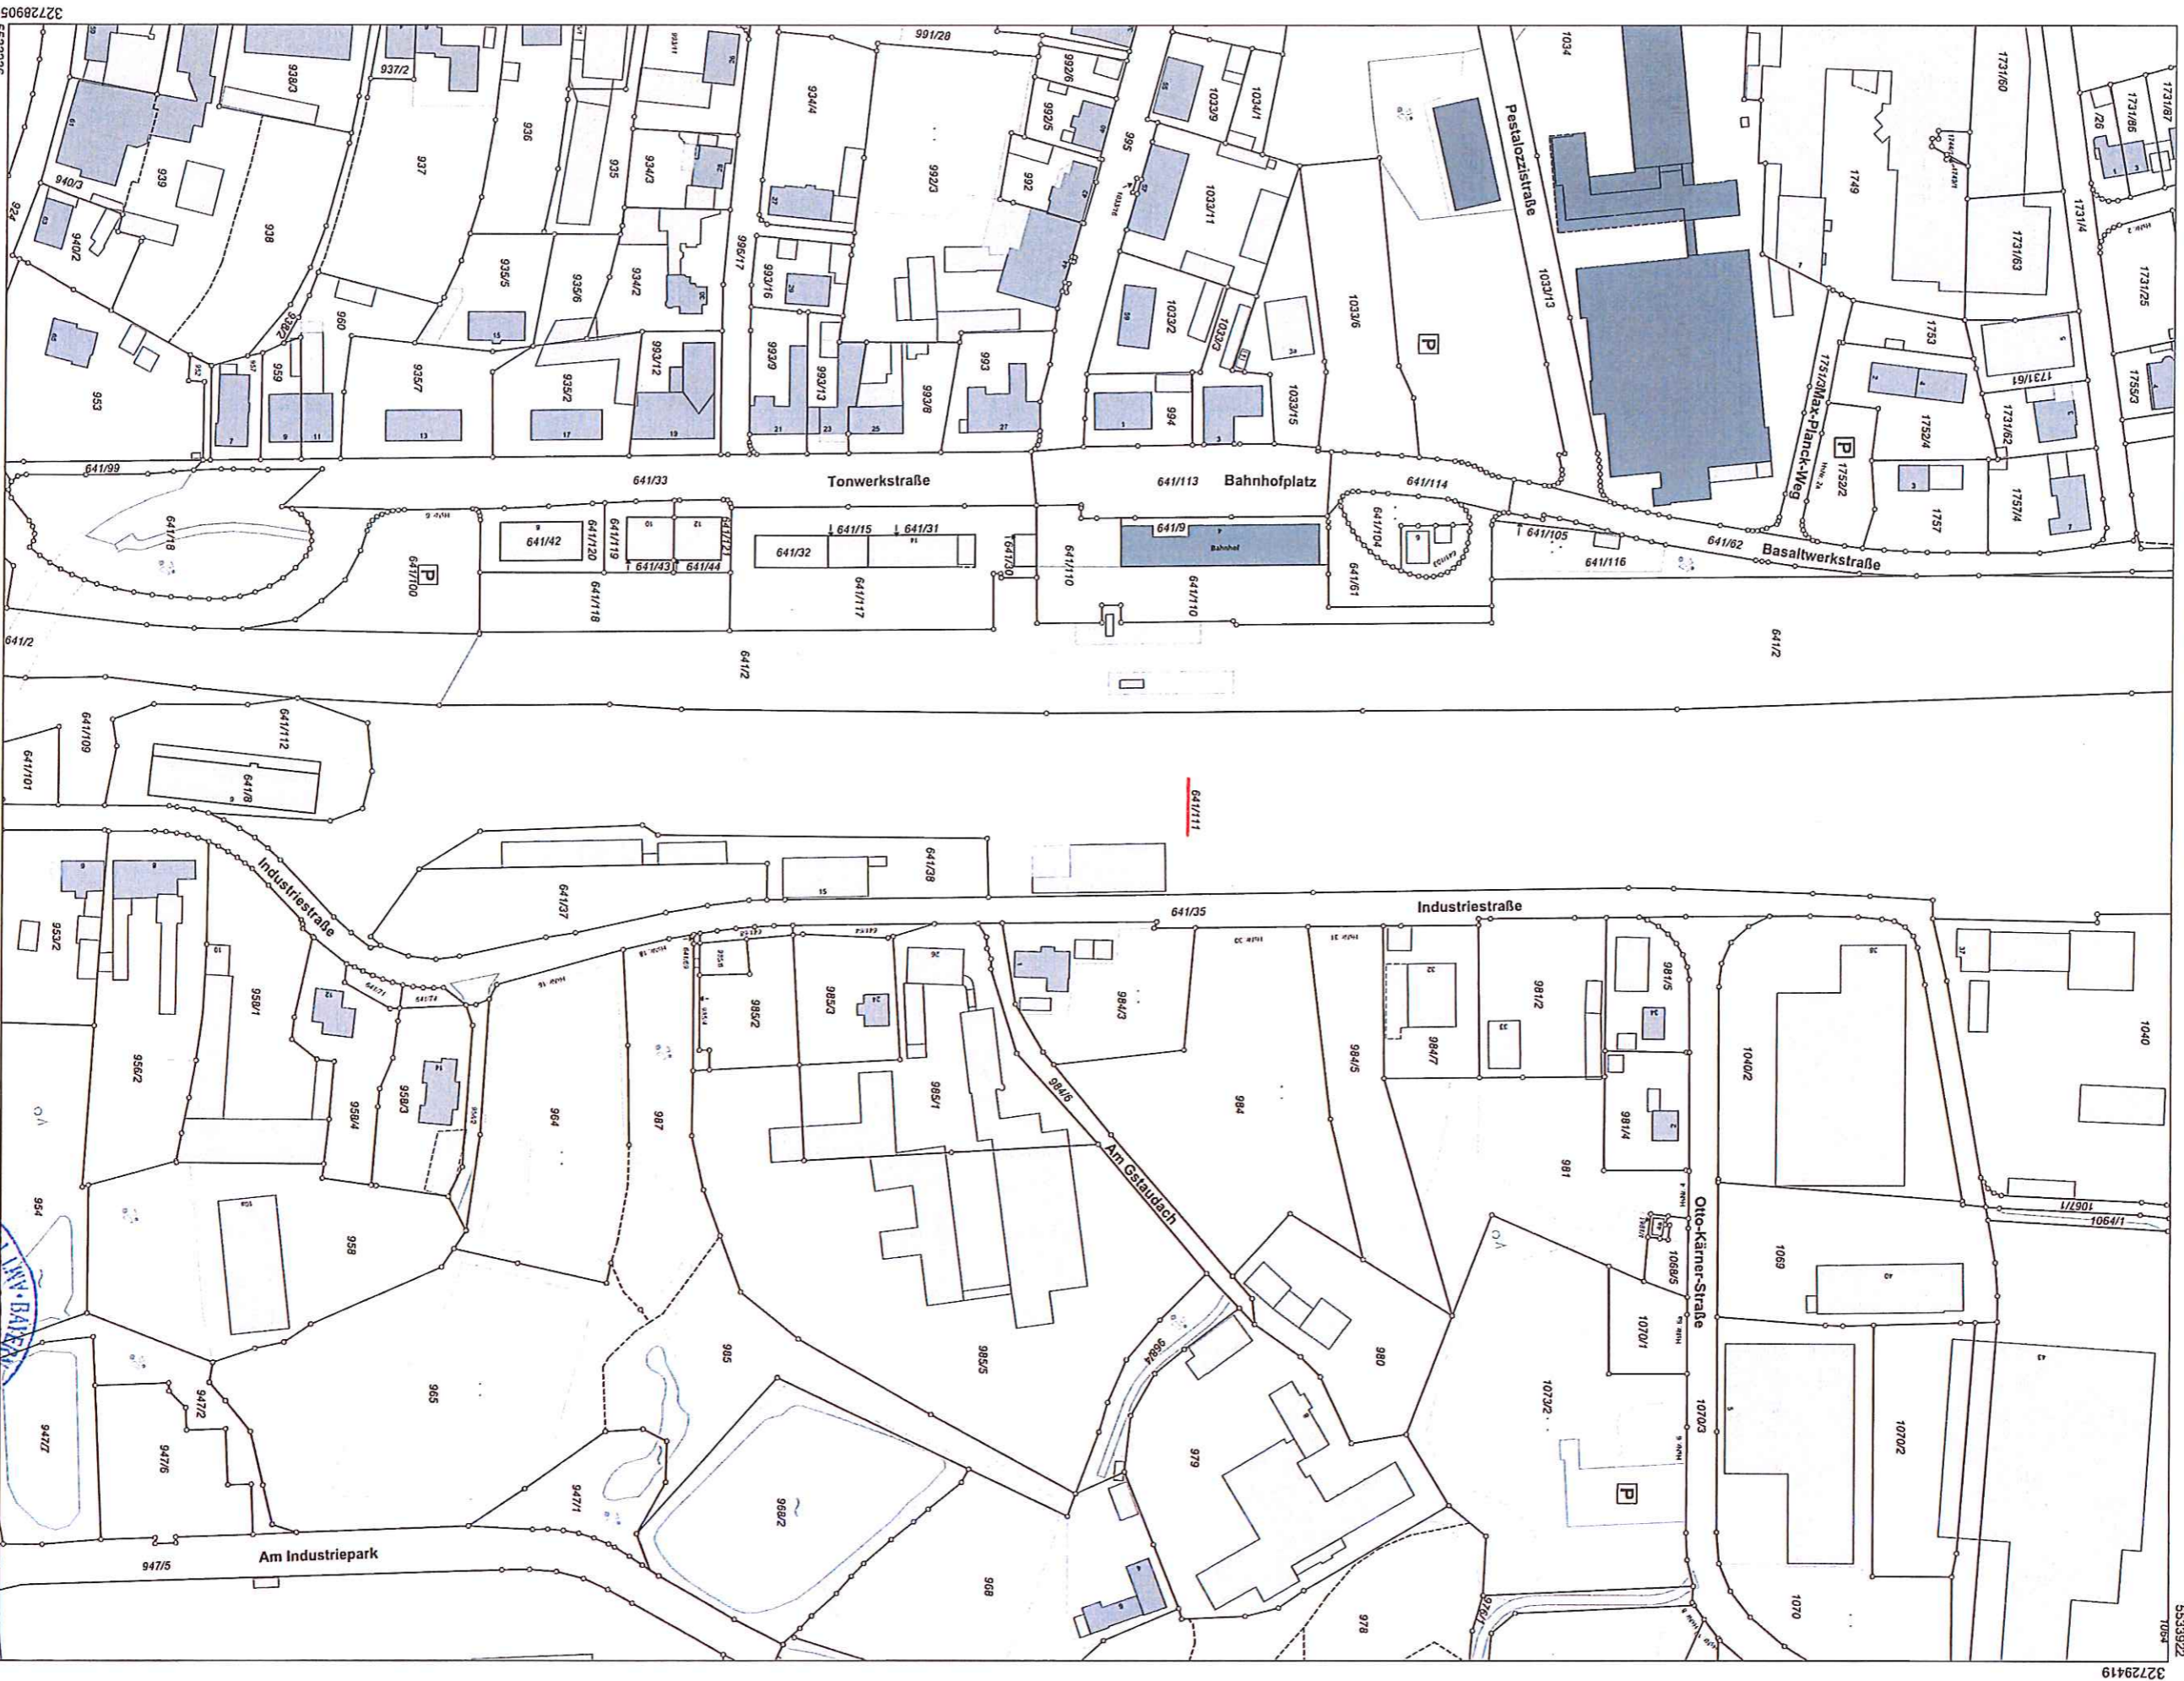

Amt für Digitalisierung, Breitband und Vermessung
Weiden i.d.OPf. - Außenstelle Tirschenreuth -
 Mitterteicher Straße 16a
 95643 Tirschenreuth

Flurstück: 64/137
 Gemarkung: Wiesau

Gemeinde: Markt Wiesau
 Landkreis: Tirschenreuth
 Bezirk: Oberpfalz

Auszug aus dem
Liegenschaftskataster

Flurkarte 1 : 2000
 zur Bauvorlage nach § 7 Abs. 1 BauVorV
 Erstellt am 10.01.2019

Maßstab 1:2000 0 10 30 60 Meter

Vervielfältigung nur in analoger Form für den eigenen Gebrauch.
 Zur Maßnahme nur bedingt geeignet.