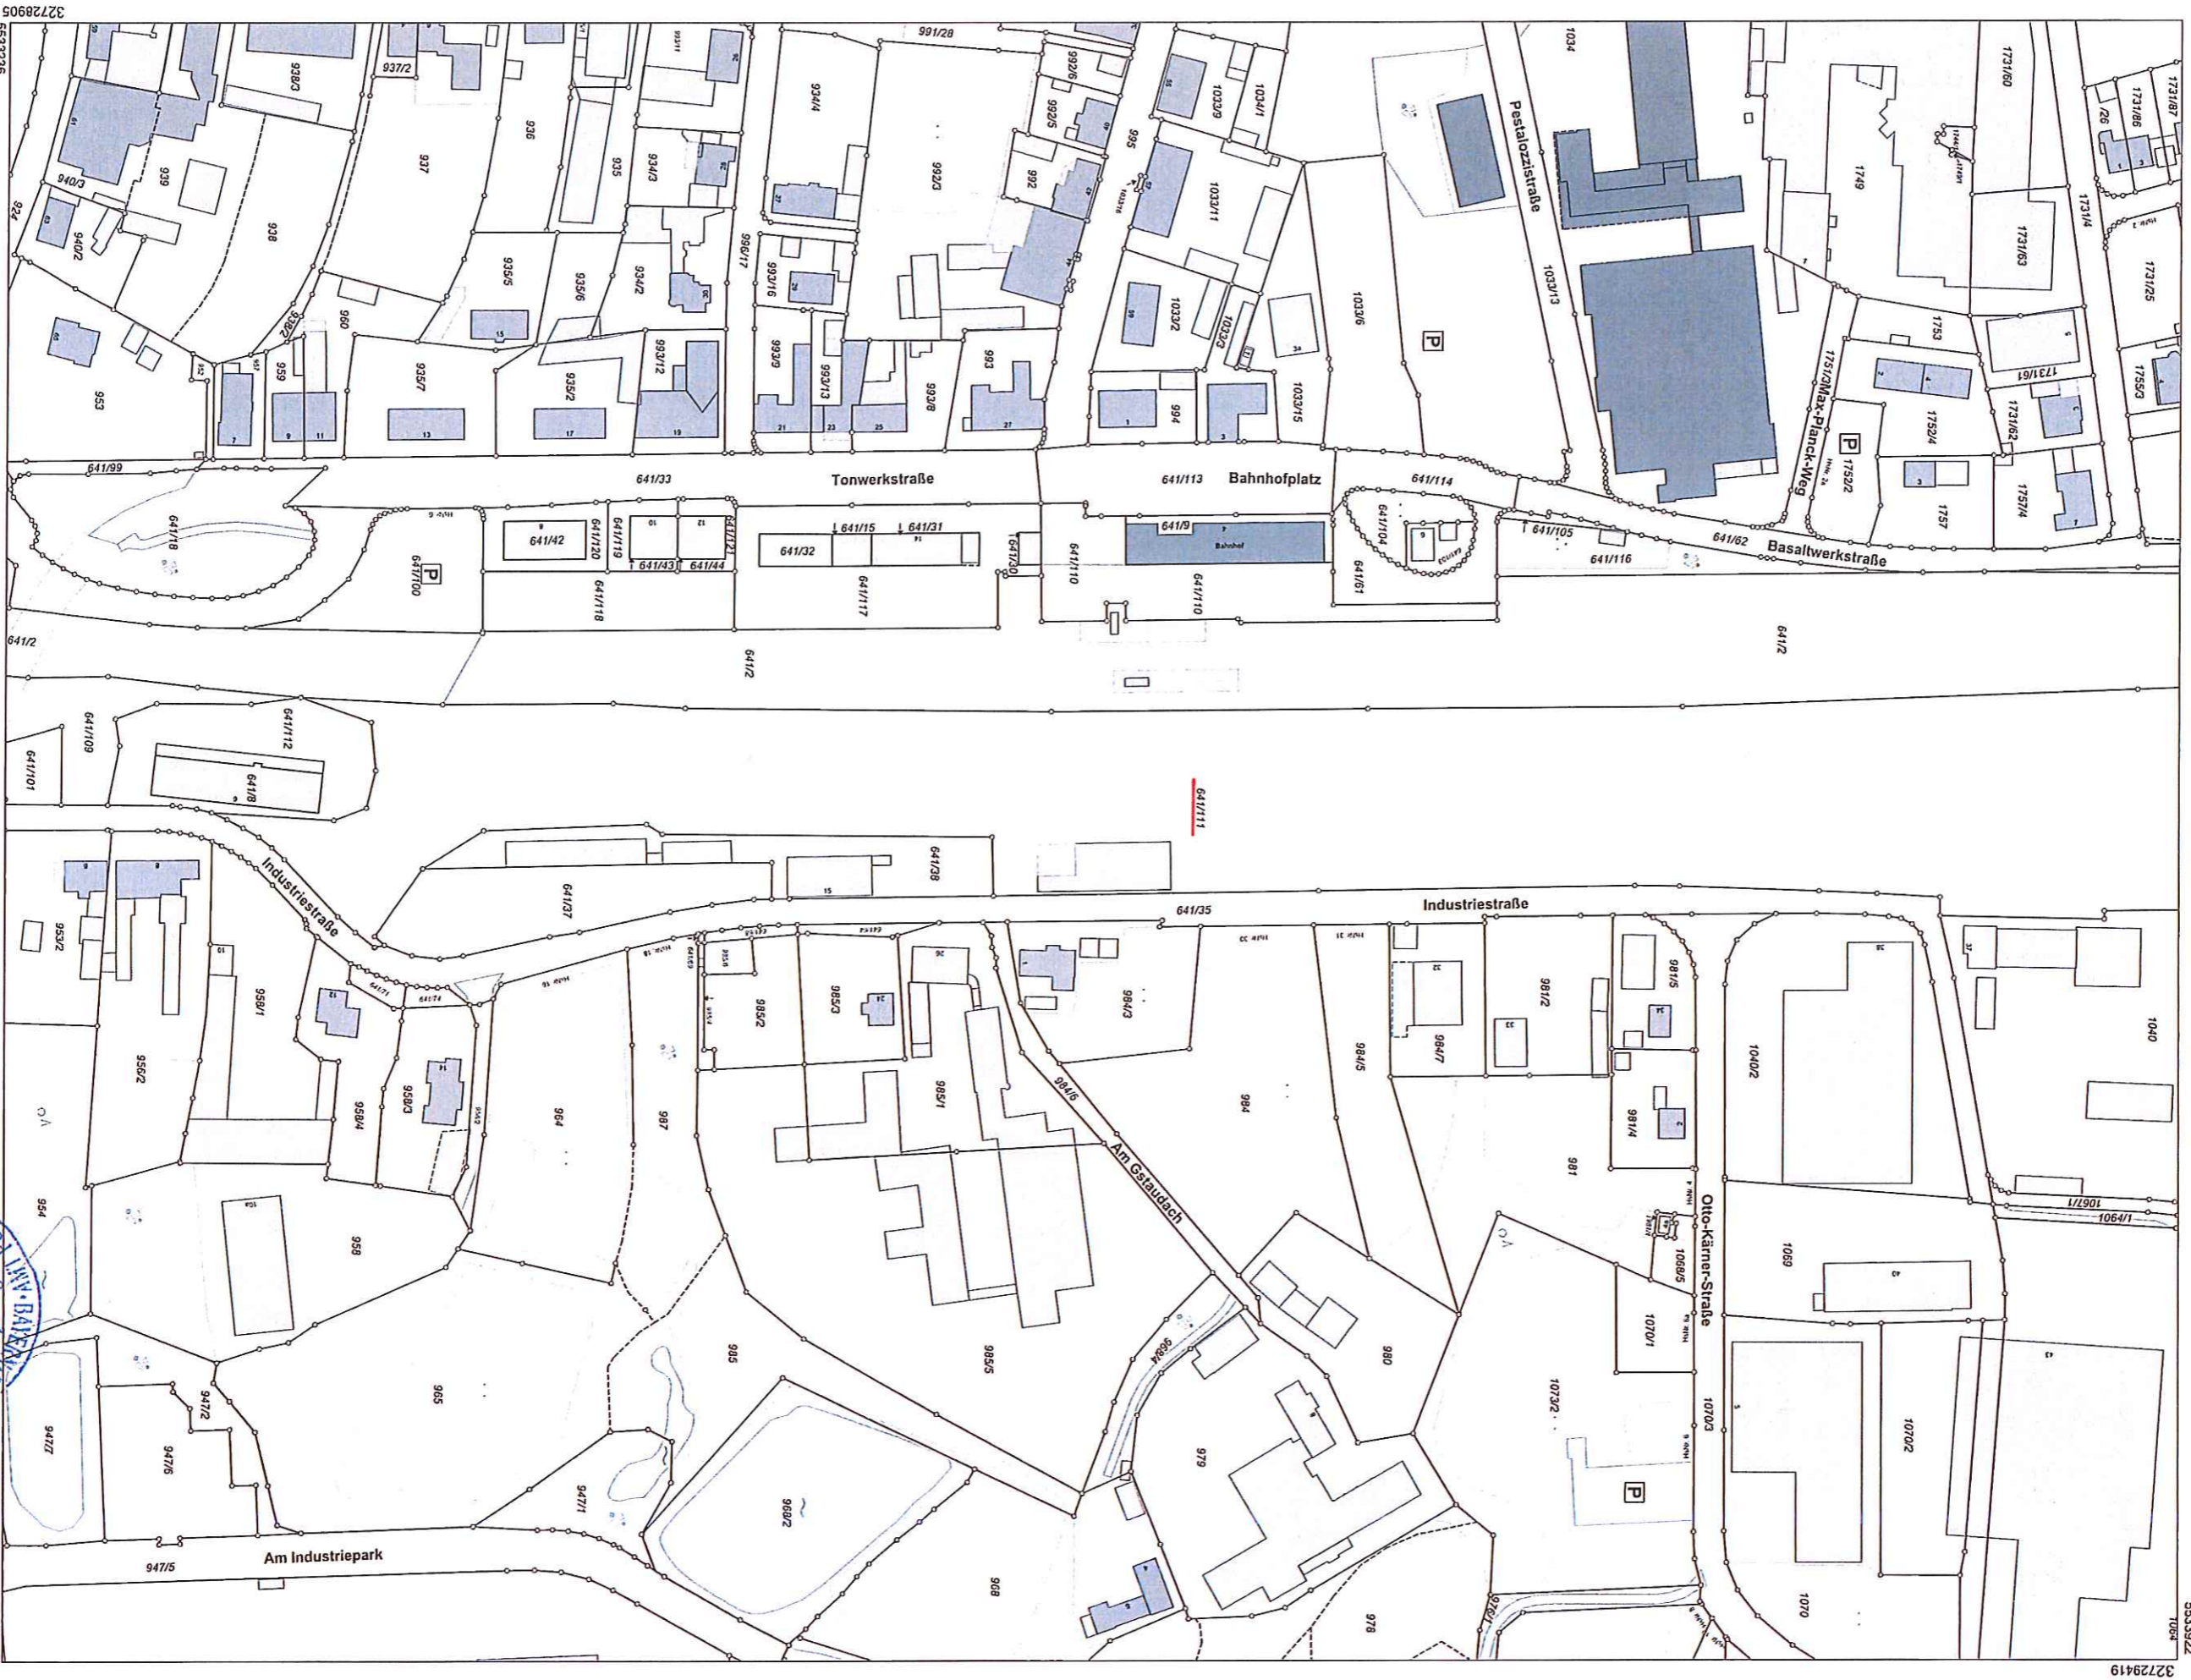

Amt für Digitalisierung, Breitband und Vermessung
 Weiden i.d.OPf. - Außenstelle Tirschenreuth -
 Mitterteicher Straße 16a
 95643 Tirschenreuth

Flurstück: 641/37
 Gemarkung: Wiesau

Gemeinde: Markt Wiesau
 Landkreis: Tirschenreuth
 Bezirk: Oberpfalz

**Auszug aus dem
 Liegenschaftskataster**

Flurkarte 1 : 2000
 zur Bauvorlage nach § 7 Abs. 1 BauVorIV
 Erstellt am 10.01.2019

Maßstab 1:2000 0 10 30 60 Meter

Vervielfältigung nur in analoger Form für den eigenen Gebrauch.
 Zur Maßentnahme nur bedingt geeignet.