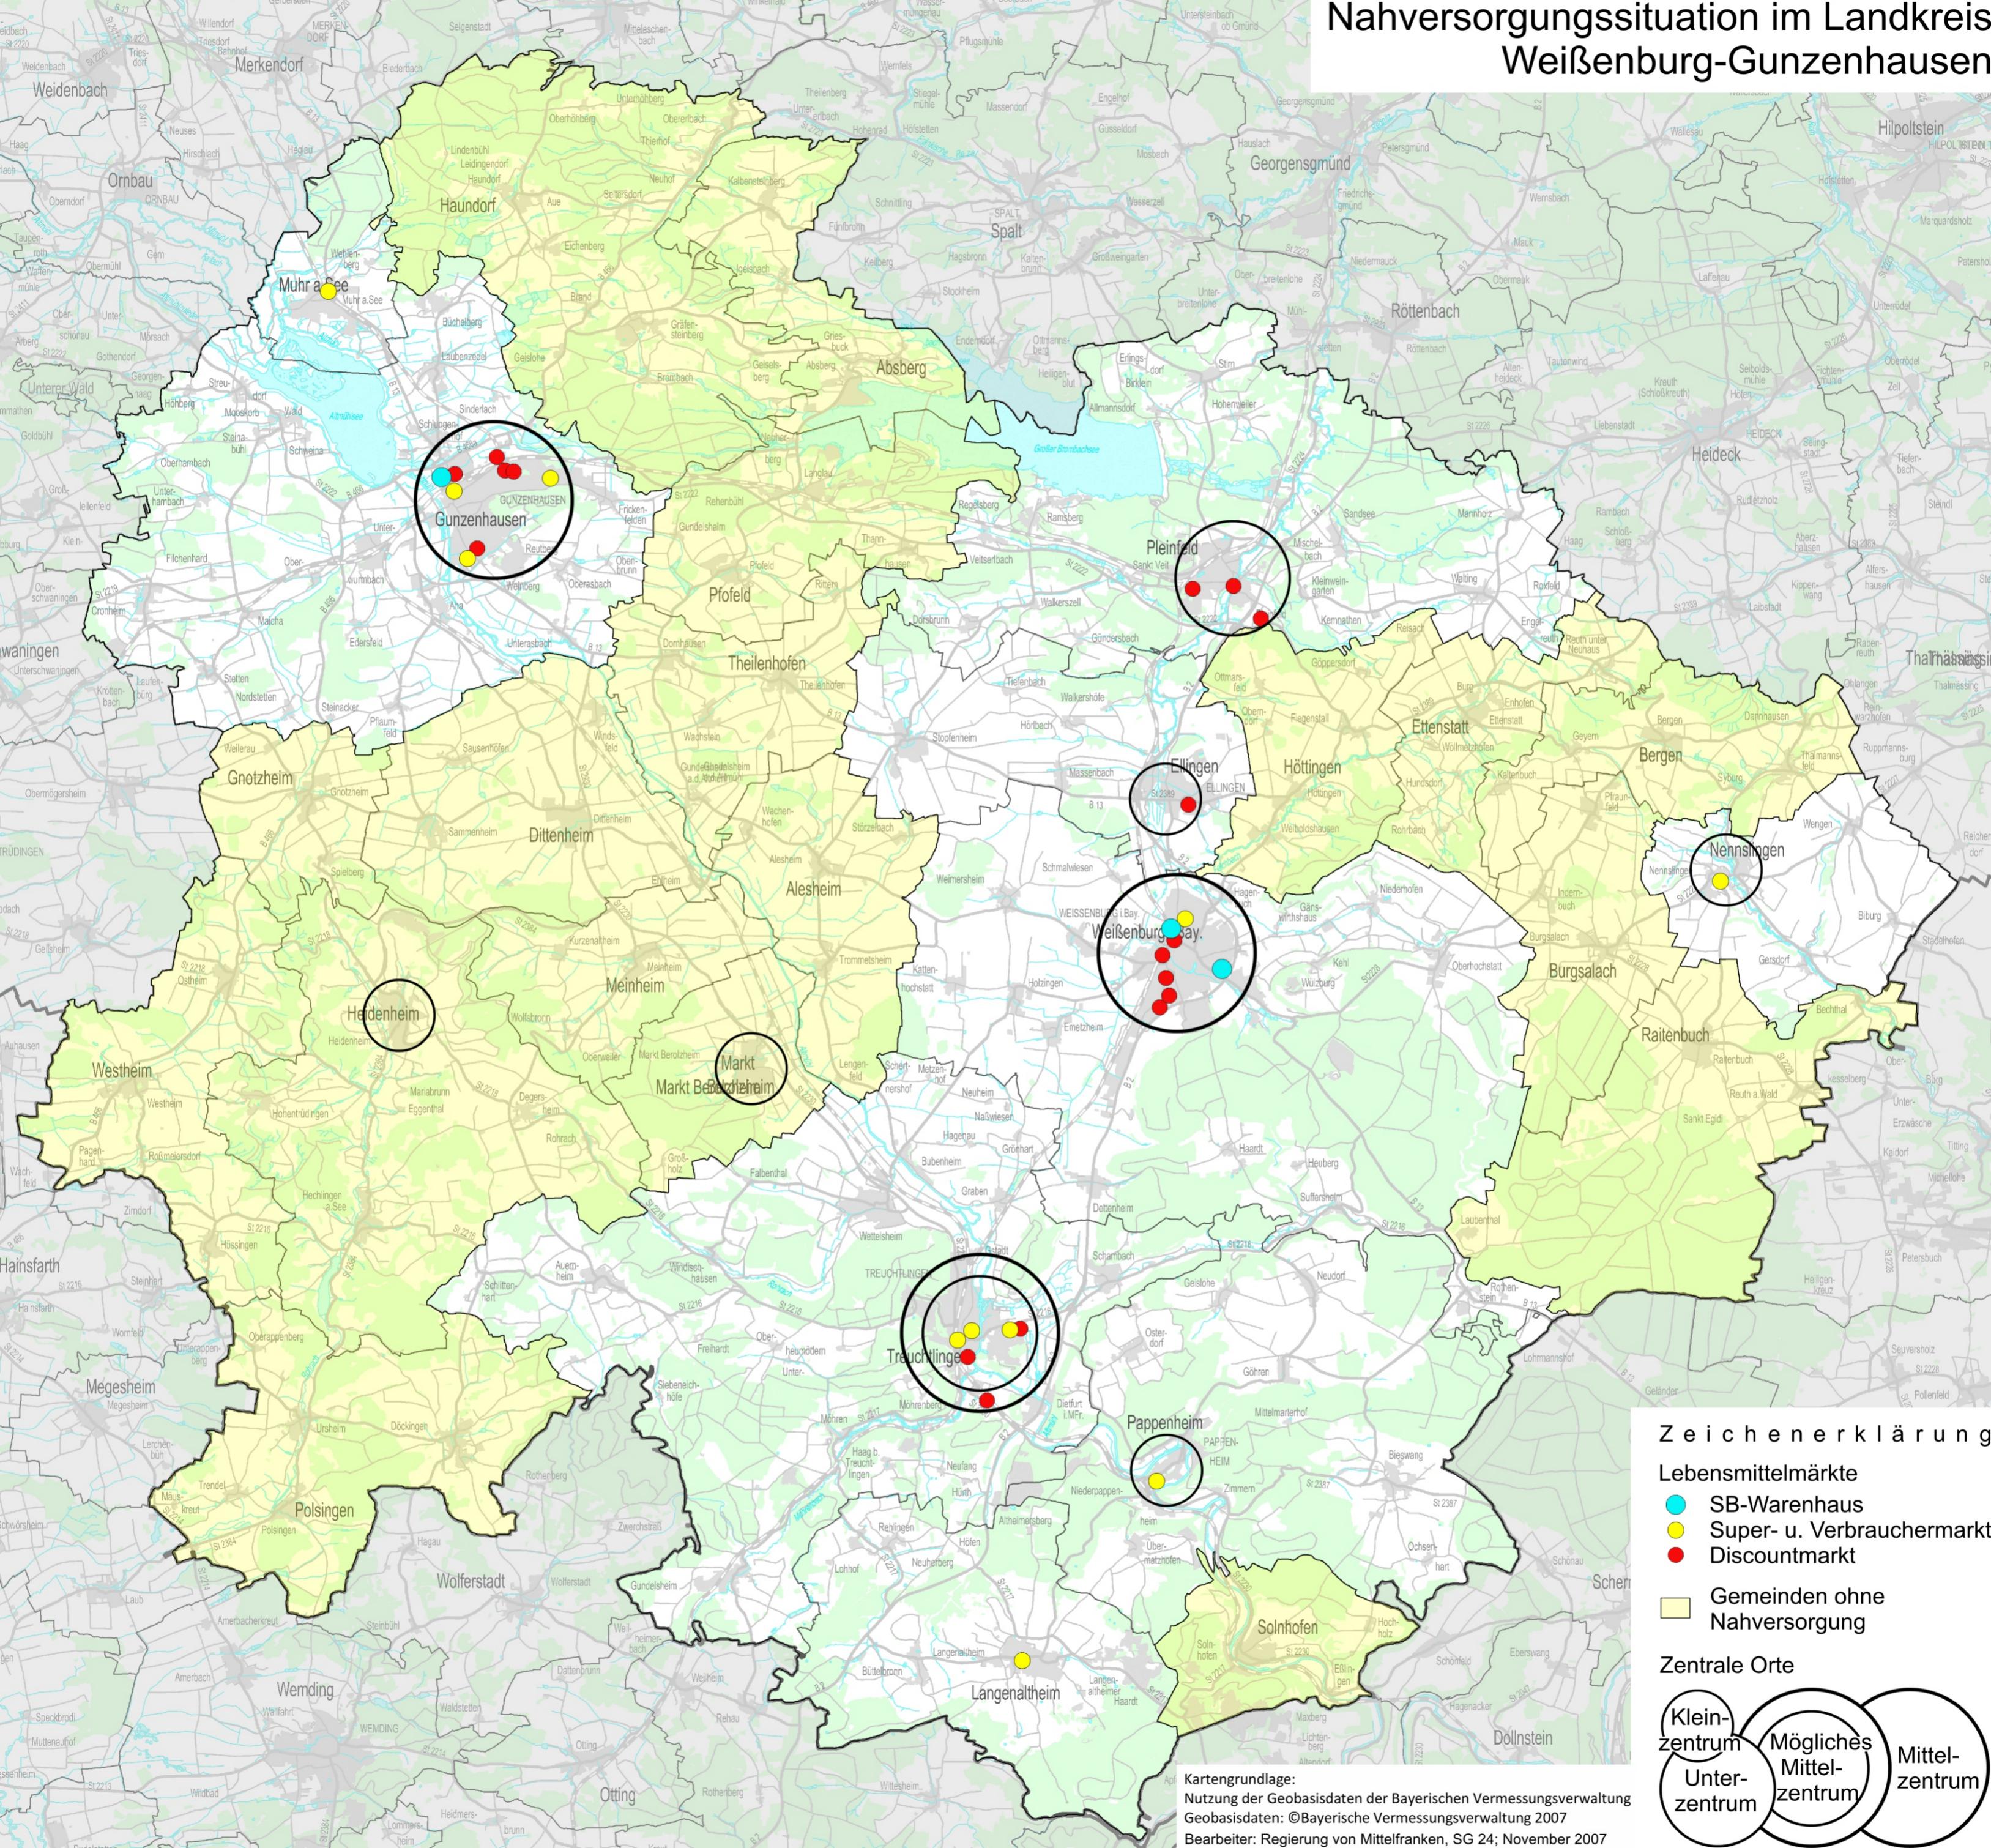

Nahversorgungssituation im Landkreis Weißenburg-Gunzenhausen

Zeichenerklärung

- Lebensmittelmärkte
 - SB-Warenhaus
 - Super- u. Verbrauchermarkt
 - Discountmarkt
- Gemeinden ohne Nahversorgung

Zentrale Orte

Kartengrundlage:
Nutzung der Geobasisdaten der Bayerischen Vermessungsverwaltung
Geobasisdaten: ©Bayerische Vermessungsverwaltung 2007
Bearbeiter: Regierung von Mittelfranken, SG 24; November 2007