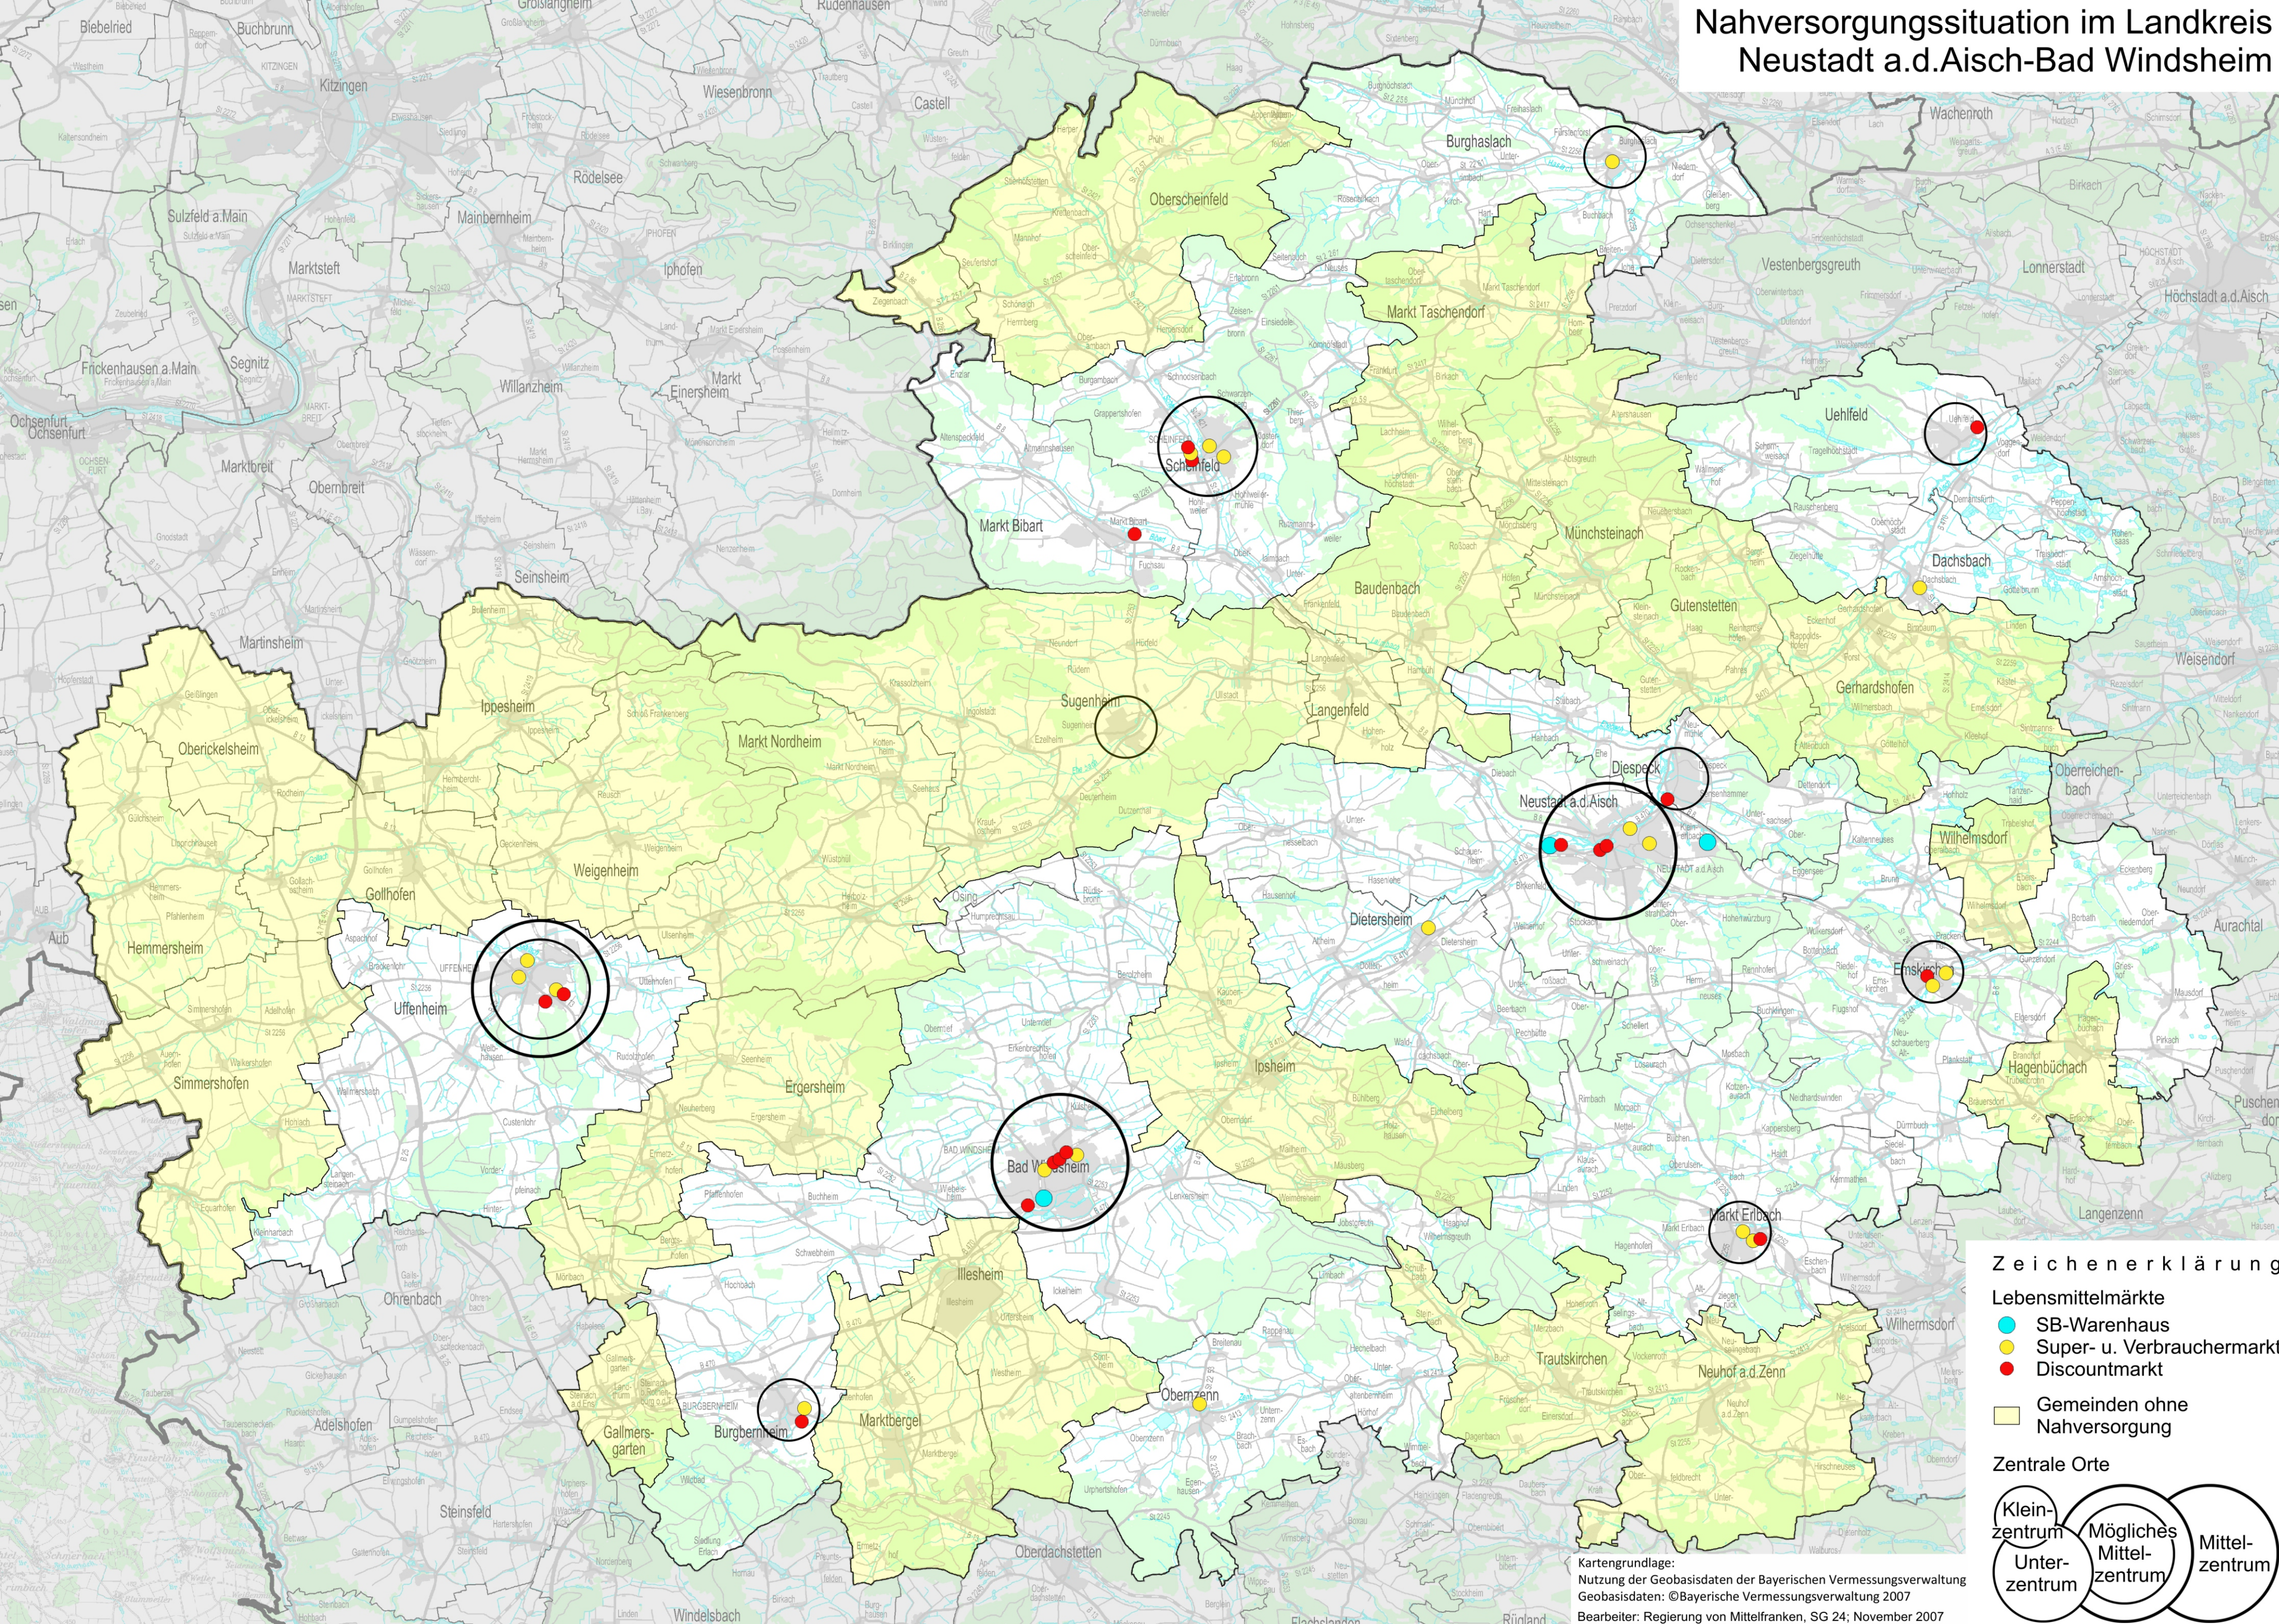

# Nahversorgungssituation im Landkreis Neustadt a.d.Aisch-Bad Windsheim

**Zeichenerklärung**

- SB-Warenhaus (Cyan dot)
- Super- u. Verbrauchermarkt (Yellow dot)
- Discountmarkt (Red dot)
- Gemeinden ohne Nahversorgung (Yellow background)

**Zentrale Orte**

- Kleinzentrum (Small circle)
- Unterzentrum (Medium circle)
- Mögliches Mittelzentrum (Large circle)
- Mittelzentrum (Very large circle)

Kartengrundlage:  
 Nutzung der Geobasisdaten der Bayerischen Vermessungsverwaltung  
 Geobasisdaten: ©Bayerische Vermessungsverwaltung 2007  
 Bearbeiter: Regierung von Mittelfranken, SG 24; November 2007