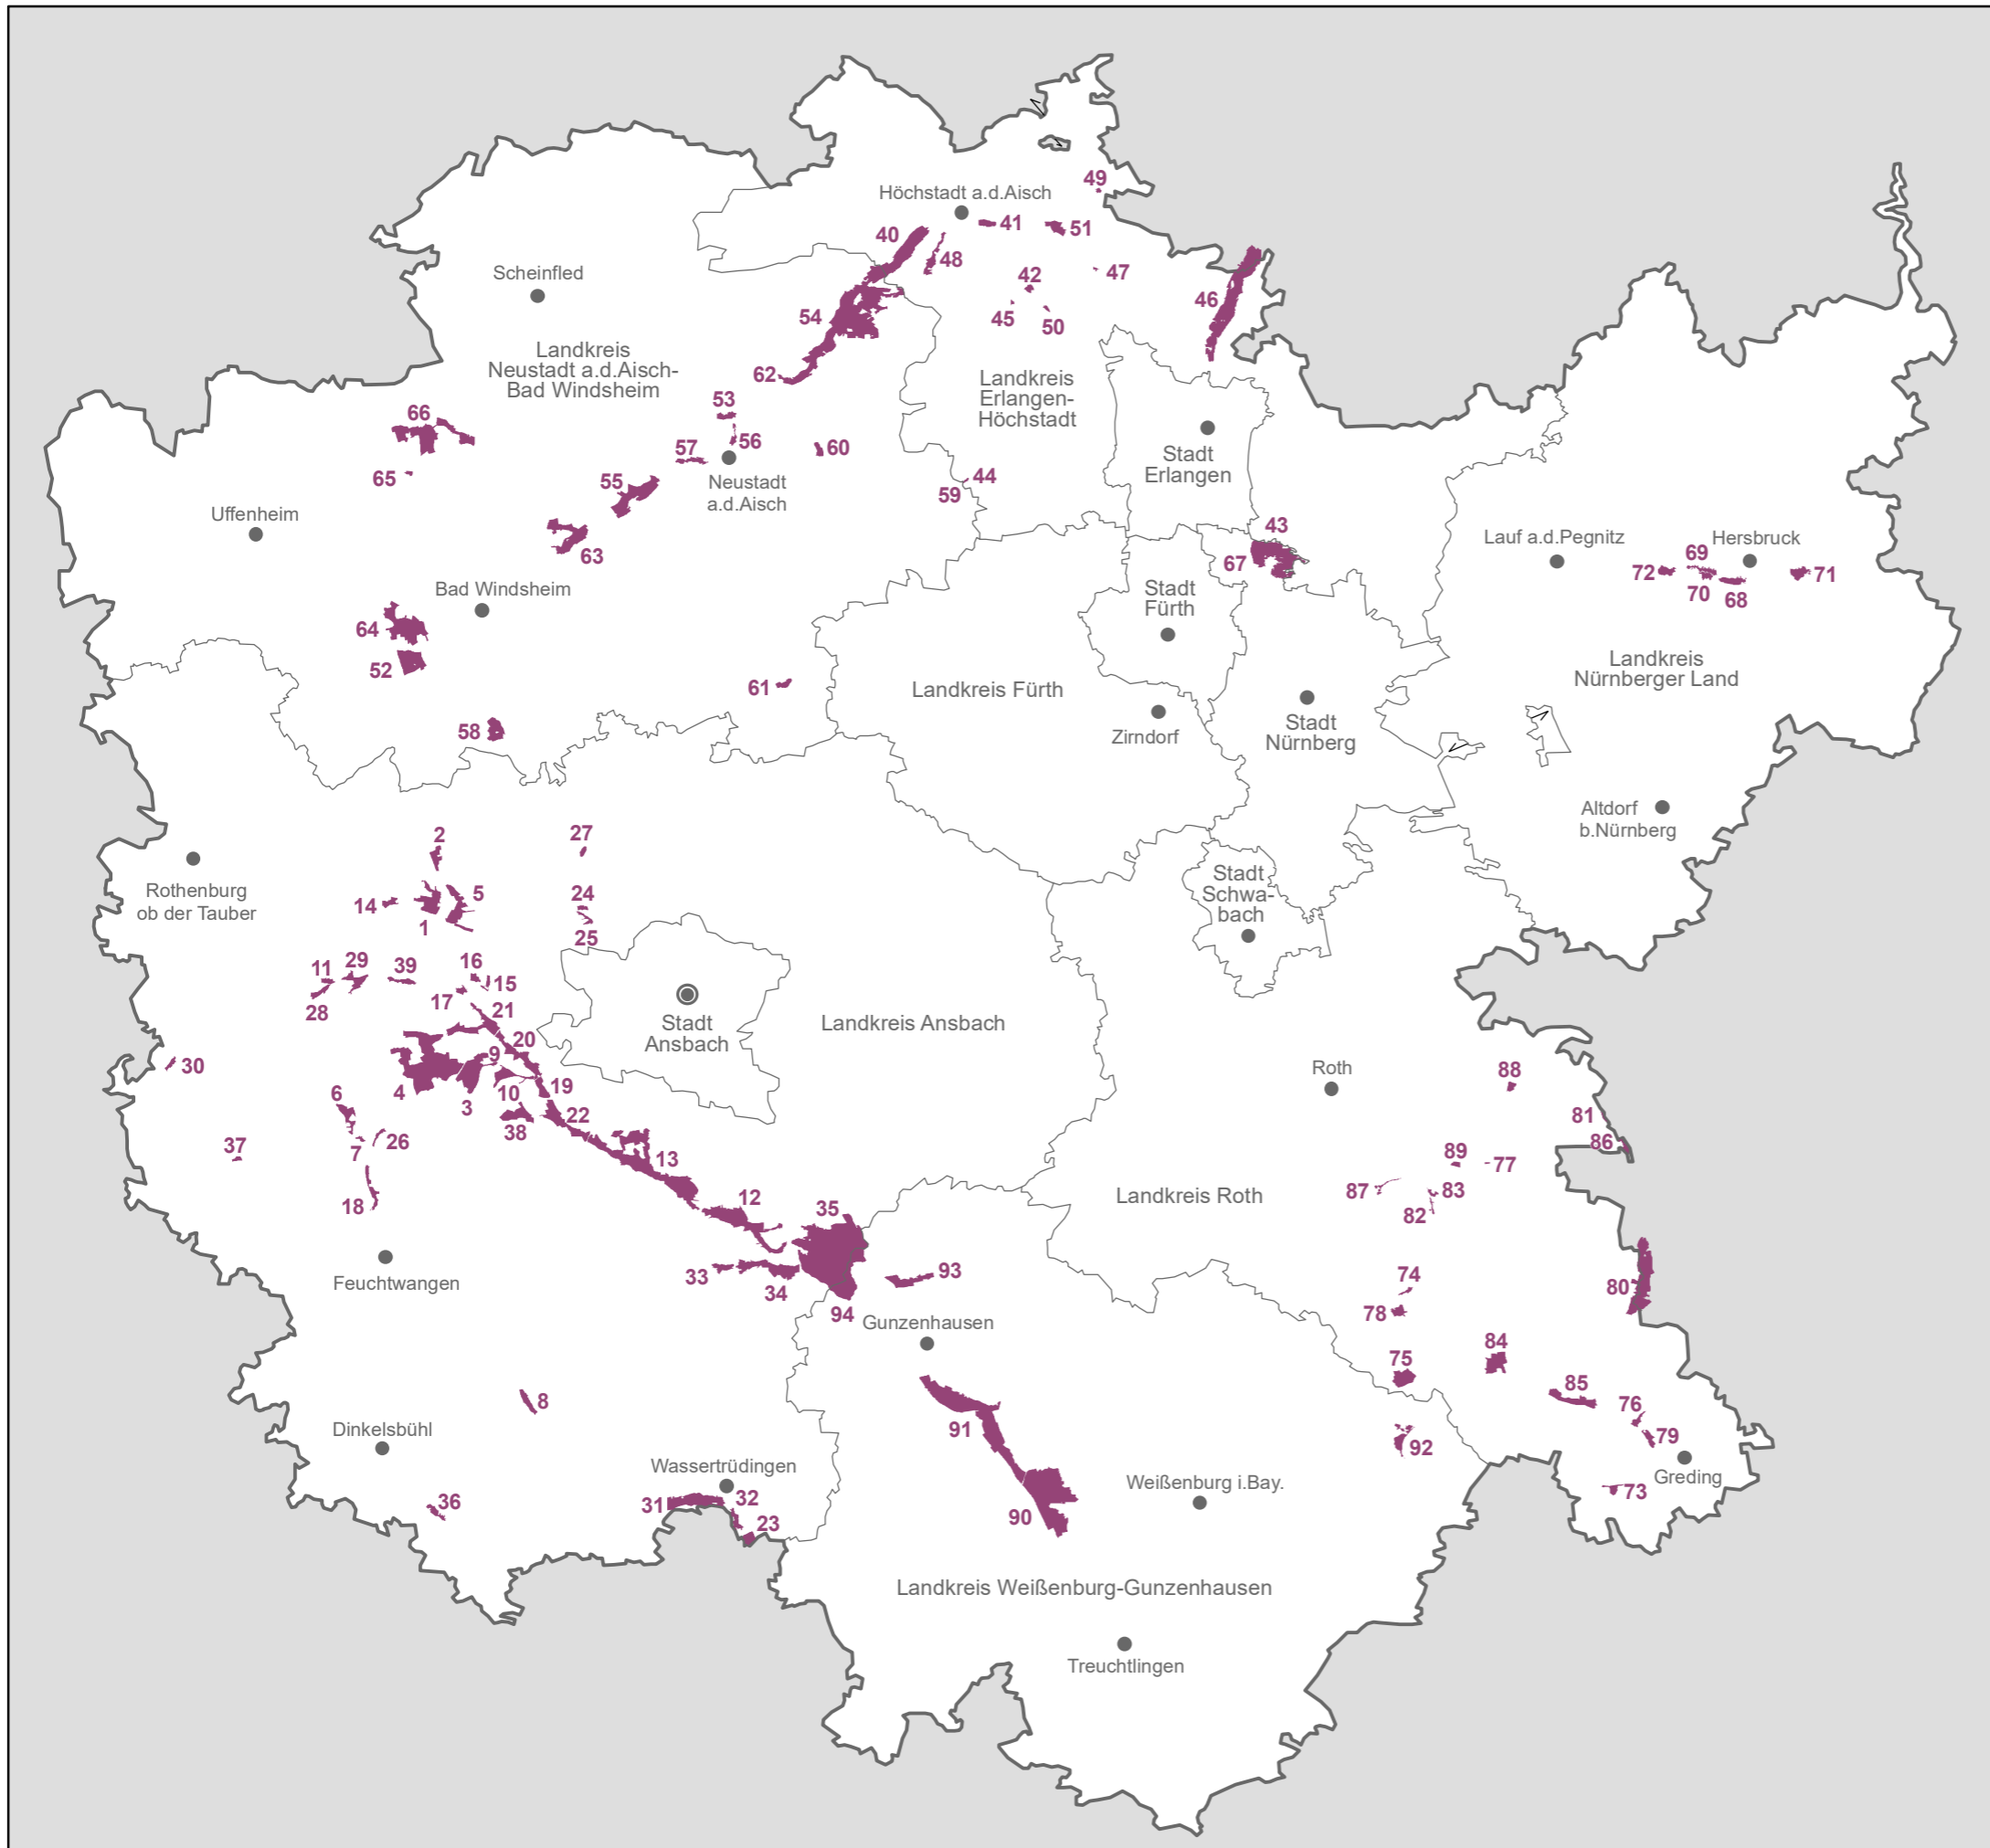

Allgemeinverfügung zum Walzen
nach dem 15.03.2022
vom 02.03.2022
im Regierungsbezirk Mittelfranken

-  Wiesenbrütergebiet, das von der abweichenden Gestattung ausgenommen ist
-  Nummer des Wiesenbrütergebietes, das von der abweichenden Gestattung ausgenommen ist
-  Regierungsbezirksgrenze
-  Grenzen der kreisfreien Städte und Landkreise
-  Zusammengehörige Gebietsteile
-  Sitz der Regierung
-  Stadt

Maßstab: 1:400.000

Kartengrundlage:
Nutzung der Geobasisdaten der Bayerischen Vermessungsverwaltung
Geobasisdaten: © Bayerische Vermessungsverwaltung 2022