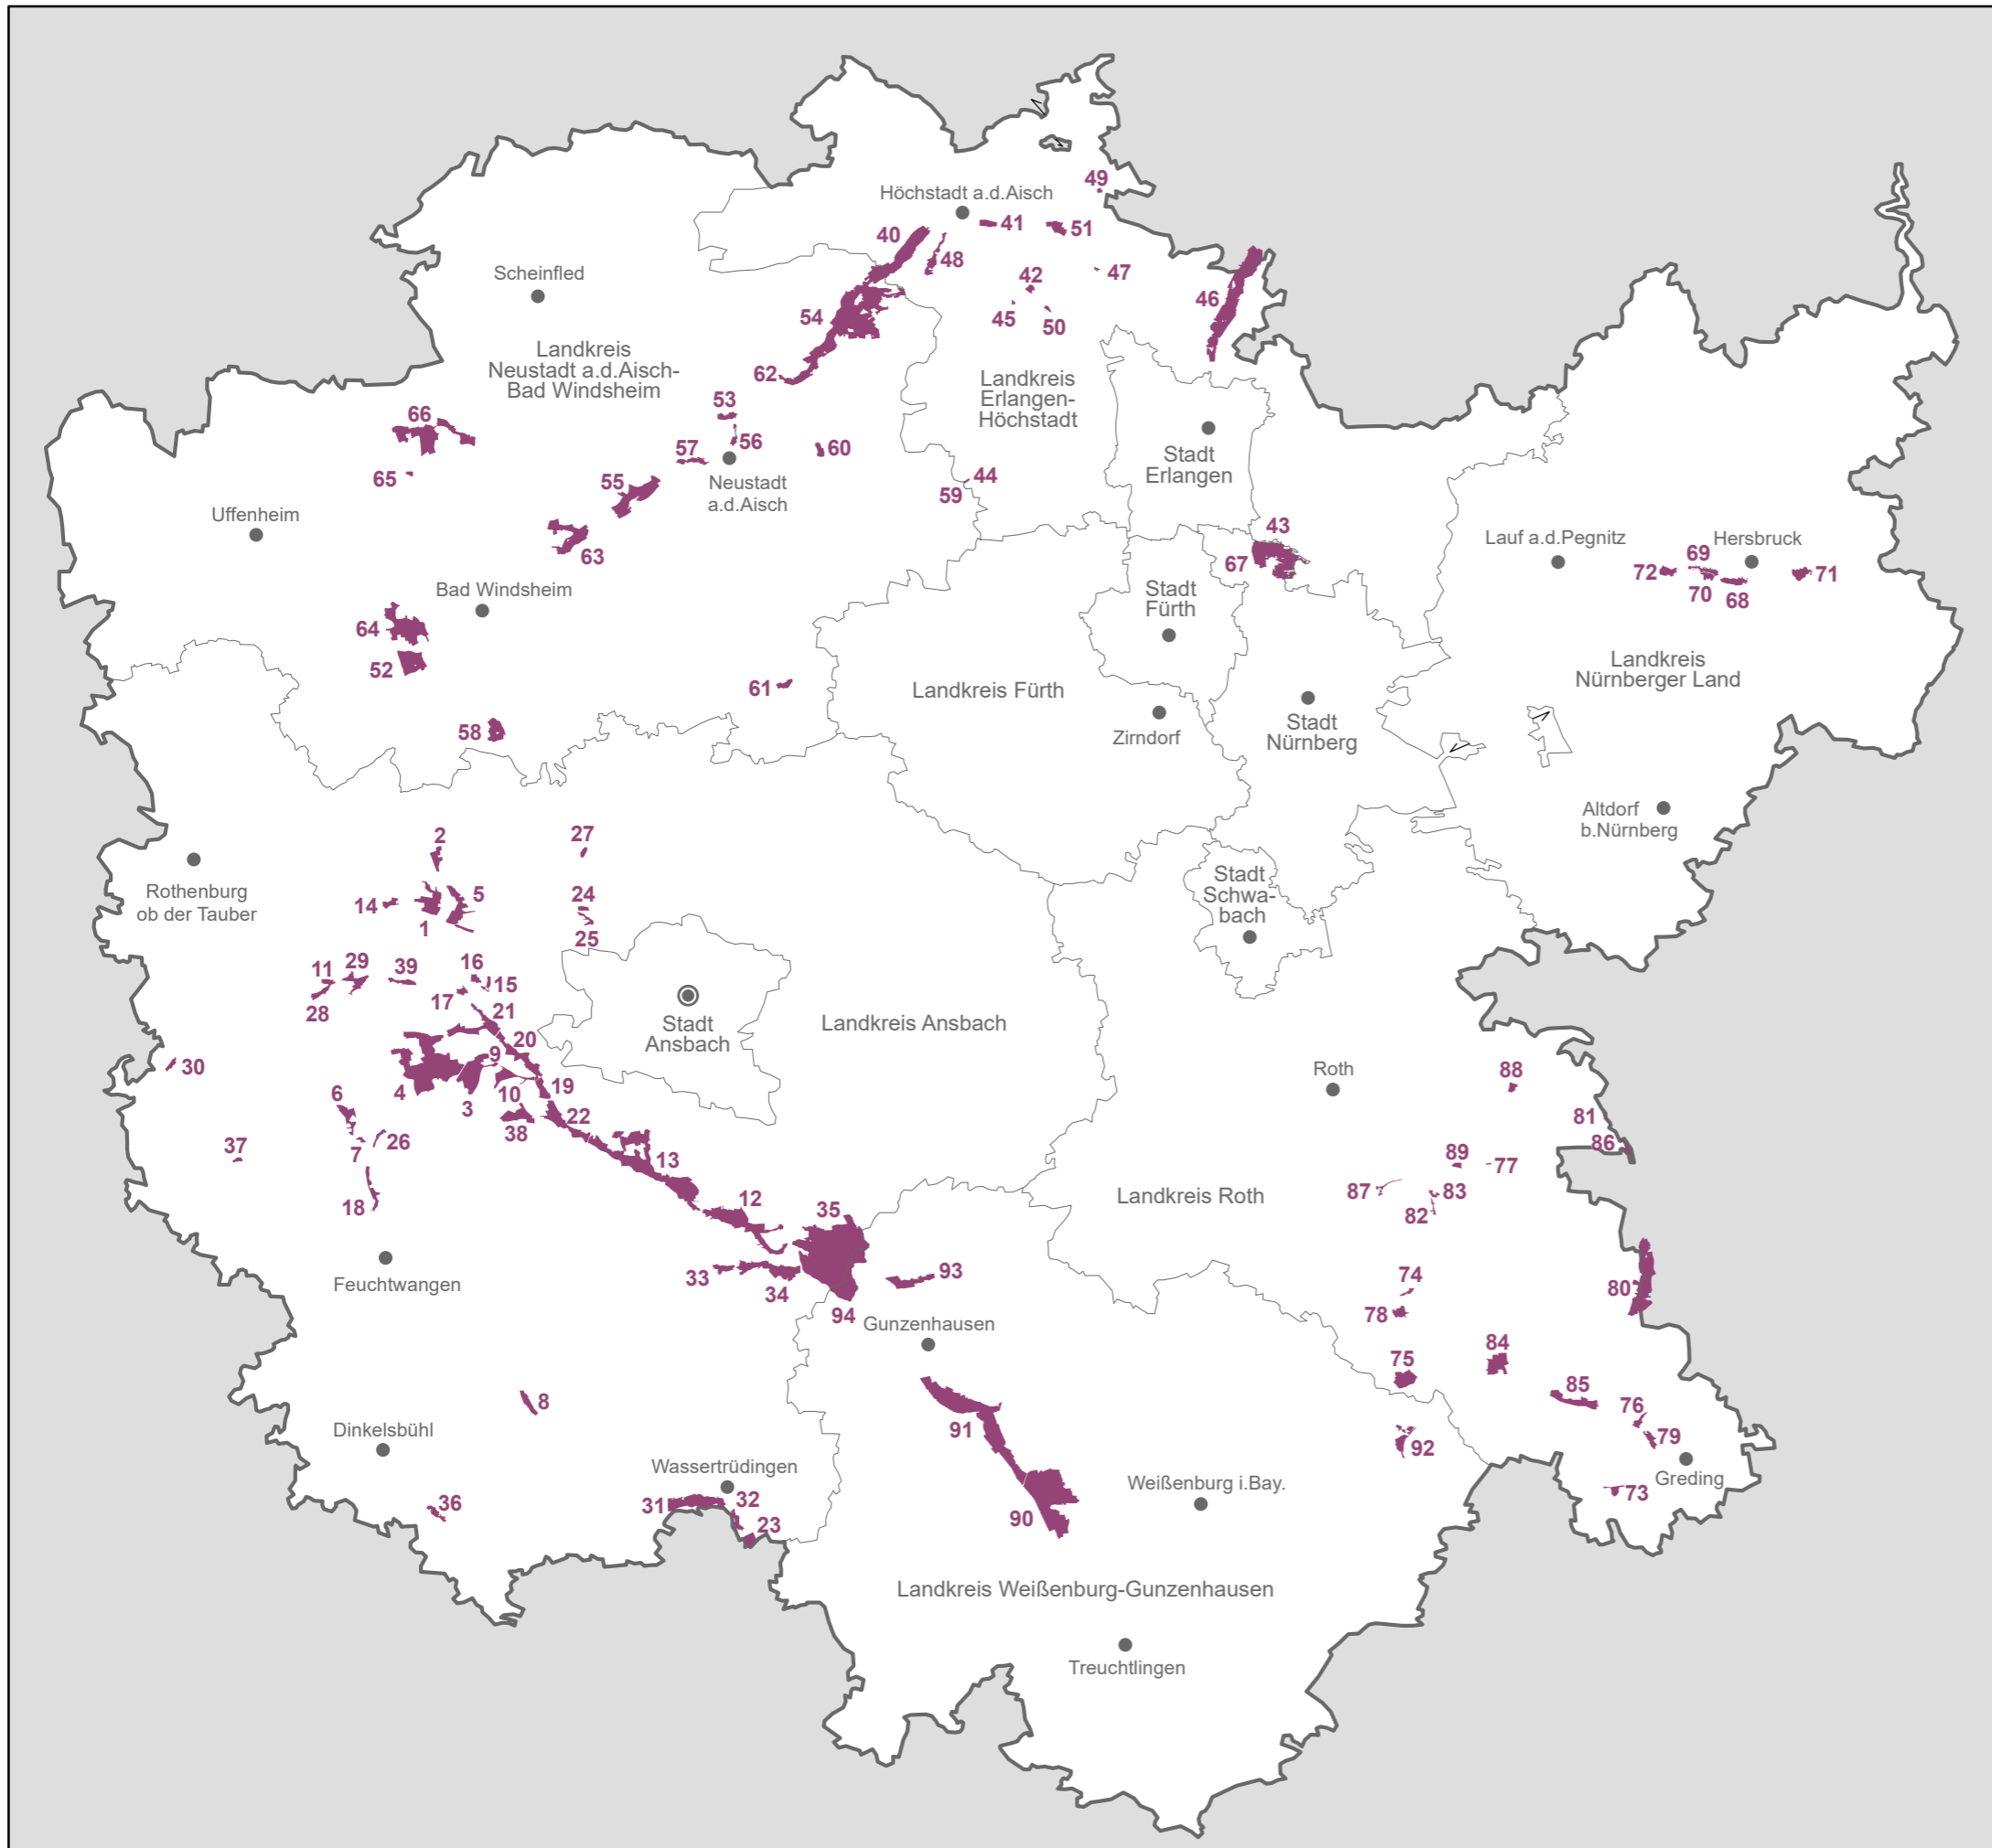

Allgemeinverfügung zum Walzen  
nach dem 15.03.2020  
vom 03.03.2020  
im Regierungsbezirk Mittelfranken

- Wiesenbrütergebiet, das von der abweichenden Gestattung ausgenommen ist
- 47 Nummer des Wiesenbrütergebietes, das von der abweichenden Gestattung ausgenommen ist
- Regierungsbezirksgrenze
- Grenzen der kreisfreien Städte und Landkreise
- Zusammengehörige Gebietsteile
- Sitz der Regierung
- Stadt

Maßstab: 1:400.000

Kartengrundlage:  
Nutzung der Geobasisdaten der Bayerischen Vermessungsverwaltung  
Geobasisdaten: © Bayerische Vermessungsverwaltung 2020