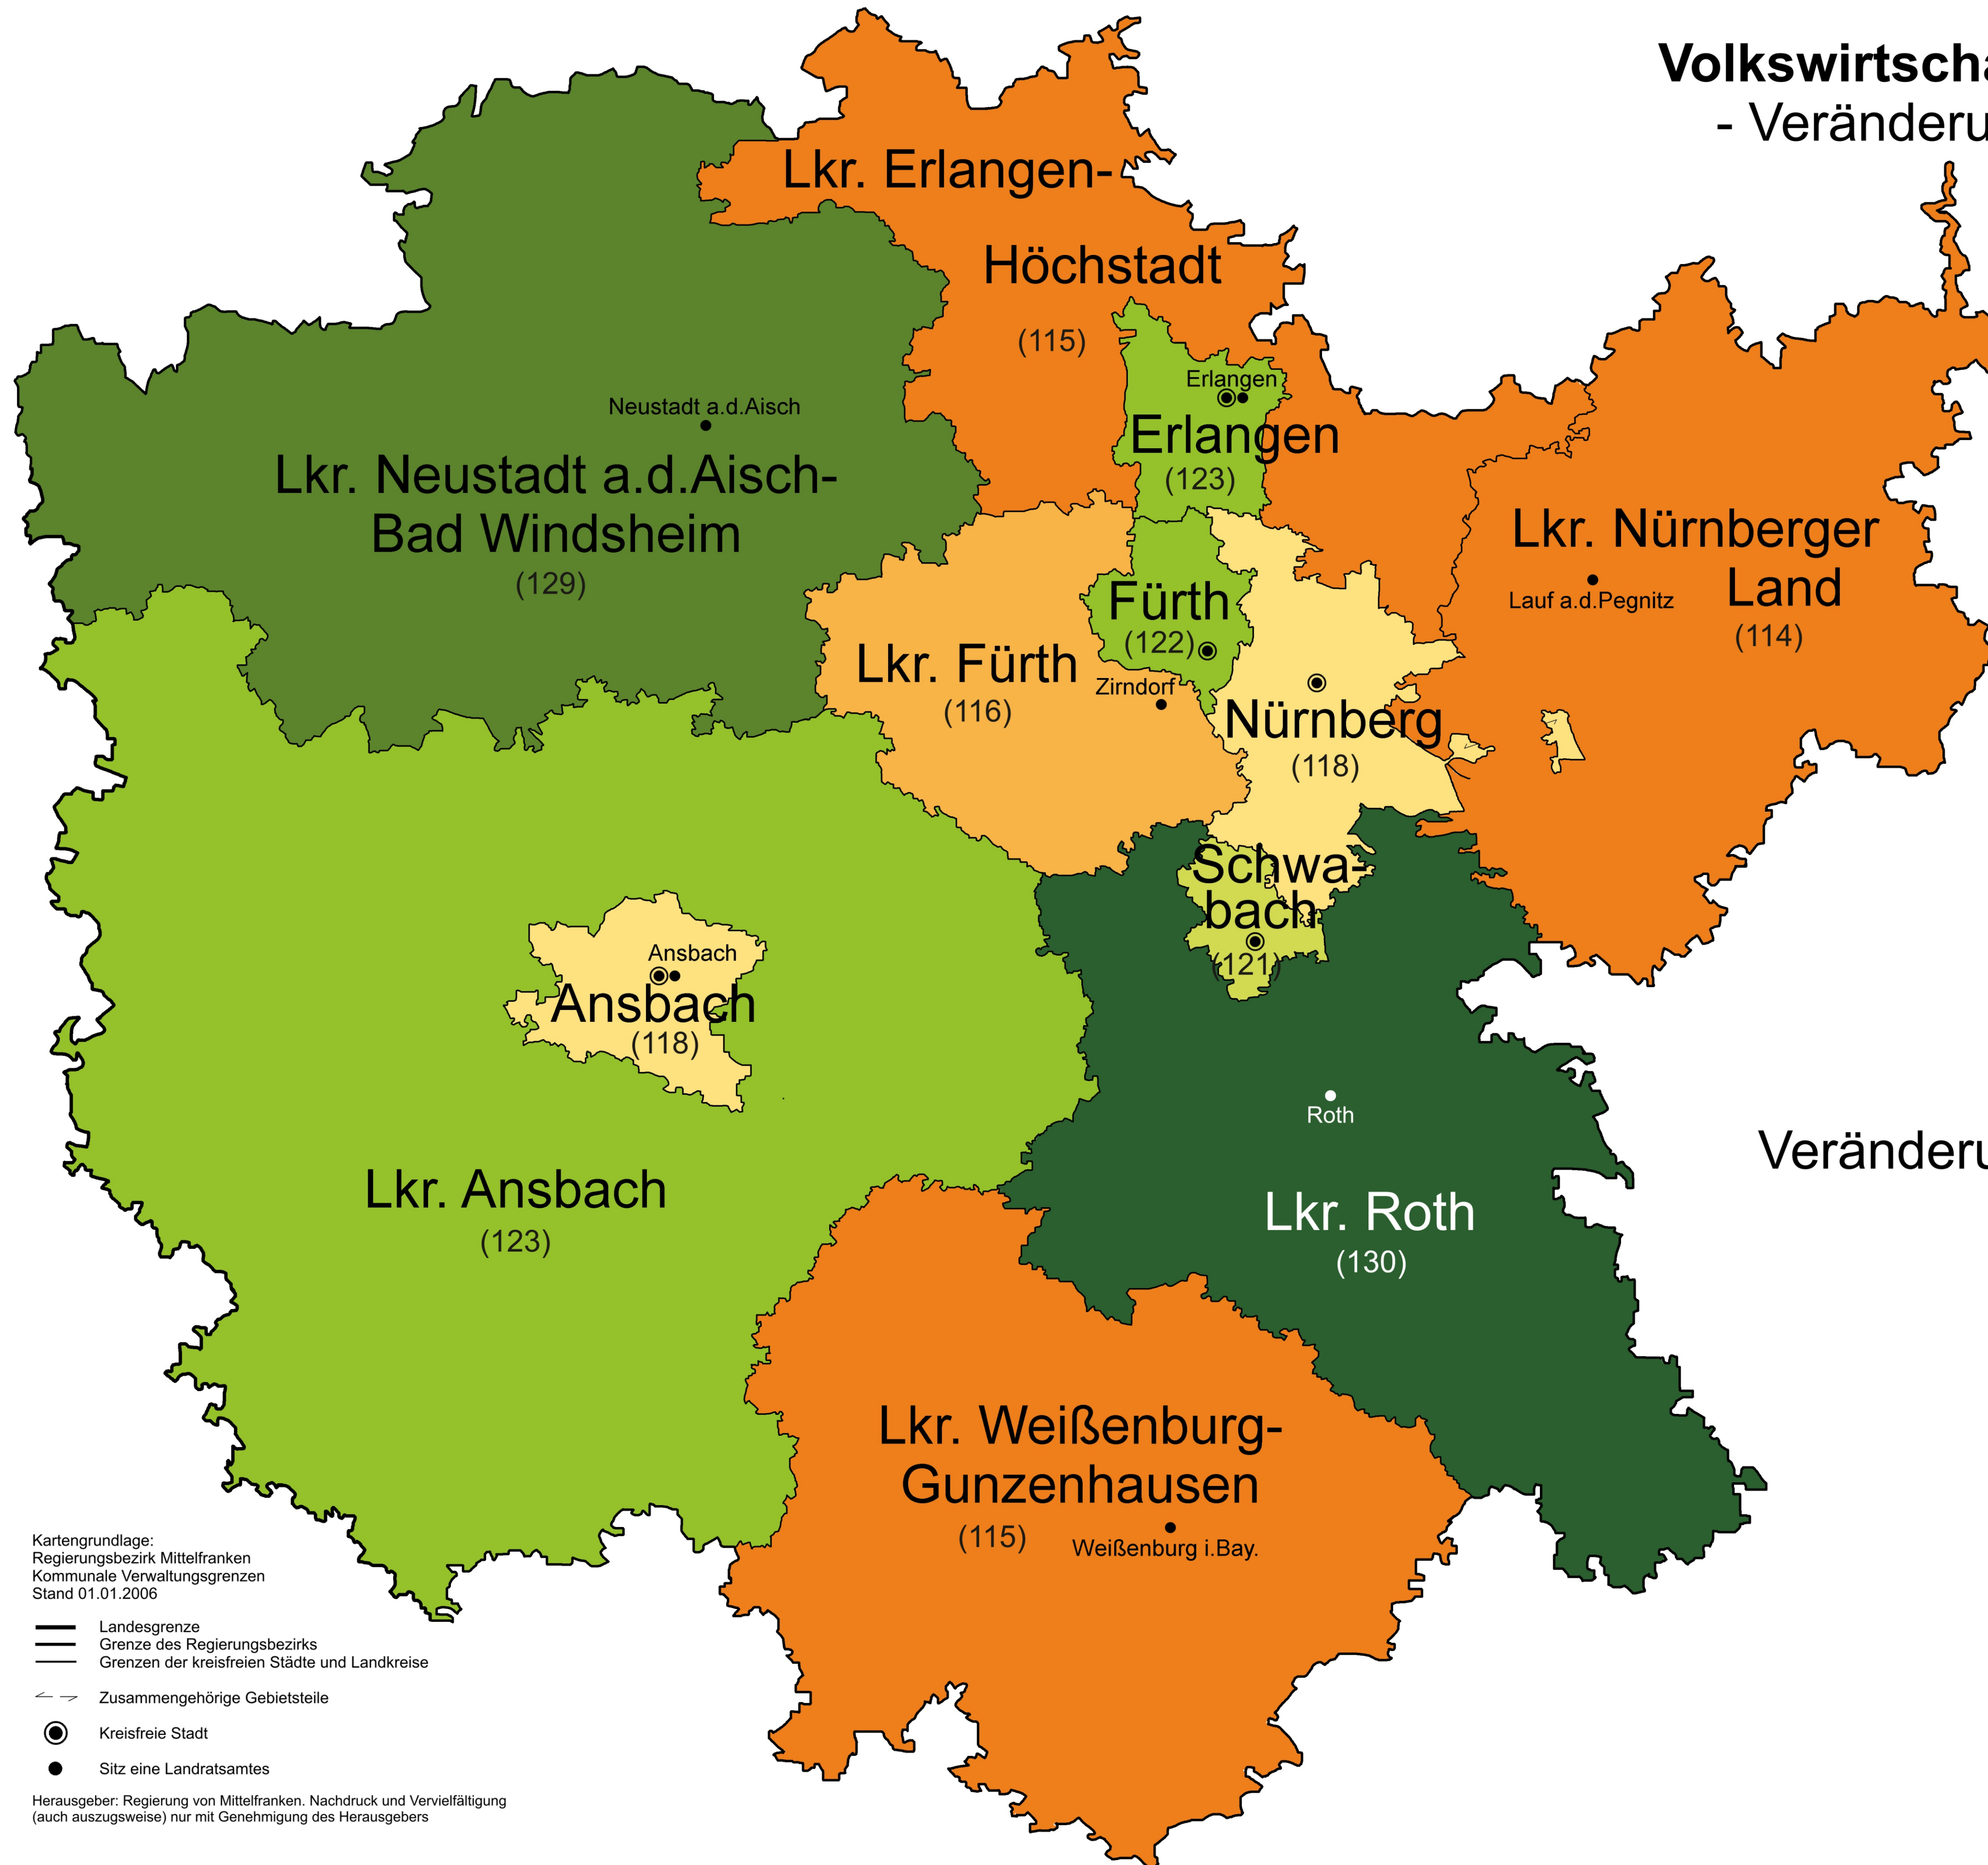

Volkswirtschaftliche Gesamtrechnungen

- Veränderung des Bruttoinlandsprodukts 2021 gegenüber 2015

Veränderung in Prozent (2015 = 100%)

(Genauere Werte in Klammern)

Kartengrundlage:
Regierungsbezirk Mittelfranken
Kommunale Verwaltungsgrenzen
Stand 01.01.2006

- Landesgrenze
- Grenze des Regierungsbezirks
- Grenzen der kreisfreien Städte und Landkreise
- ↔ Zusammgehörige Gebietsteile
- Kreisfreie Stadt
- Sitz eines Landratsamtes

Herausgeber: Regierung von Mittelfranken. Nachdruck und Vervielfältigung
(auch auszugsweise) nur mit Genehmigung des Herausgebers