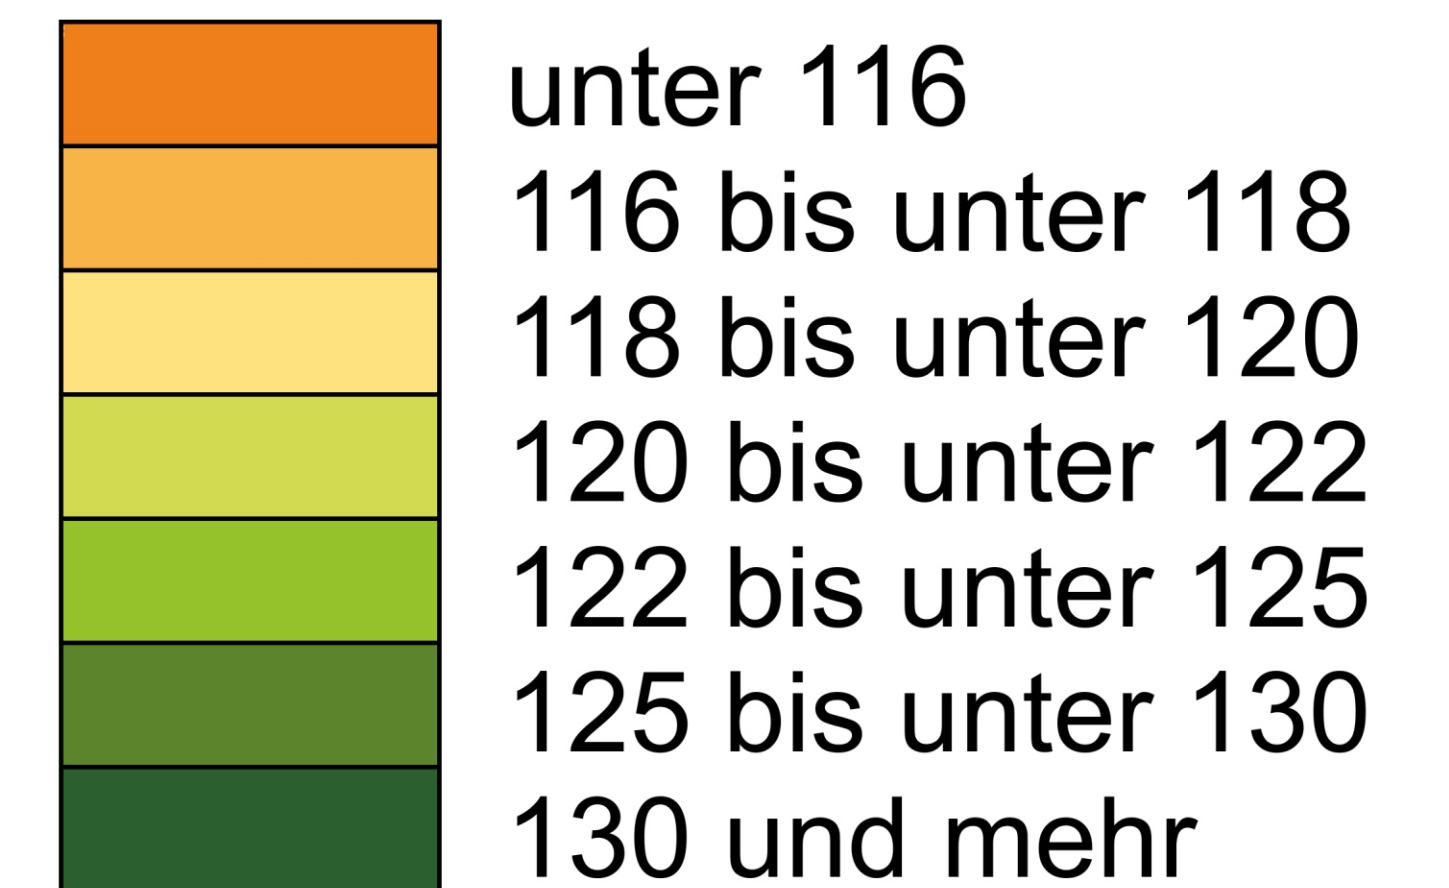

Volkswirtschaftliche Gesamtrechnungen

- Veränderung des Bruttoinlandsprodukts 2021 gegenüber 2015

Veränderung in Prozent (2015 = 100%)

(Genauere Werte in Klammern)

Kartengrundlage:
Regierungsbezirk Mittelfranken
Kommunale Verwaltungsgrenzen
Stand 01.01.2006

- Landesgrenze
- Grenze des Regierungsbezirks
- Grenzen der kreisfreien Städte und Landkreise
- ↔ Zusammgehörige Gebietsteile
- Kreisfreie Stadt
- Sitz eines Landratsamtes

Herausgeber: Regierung von Mittelfranken. Nachdruck und Vervielfältigung
(auch auszugsweise) nur mit Genehmigung des Herausgebers