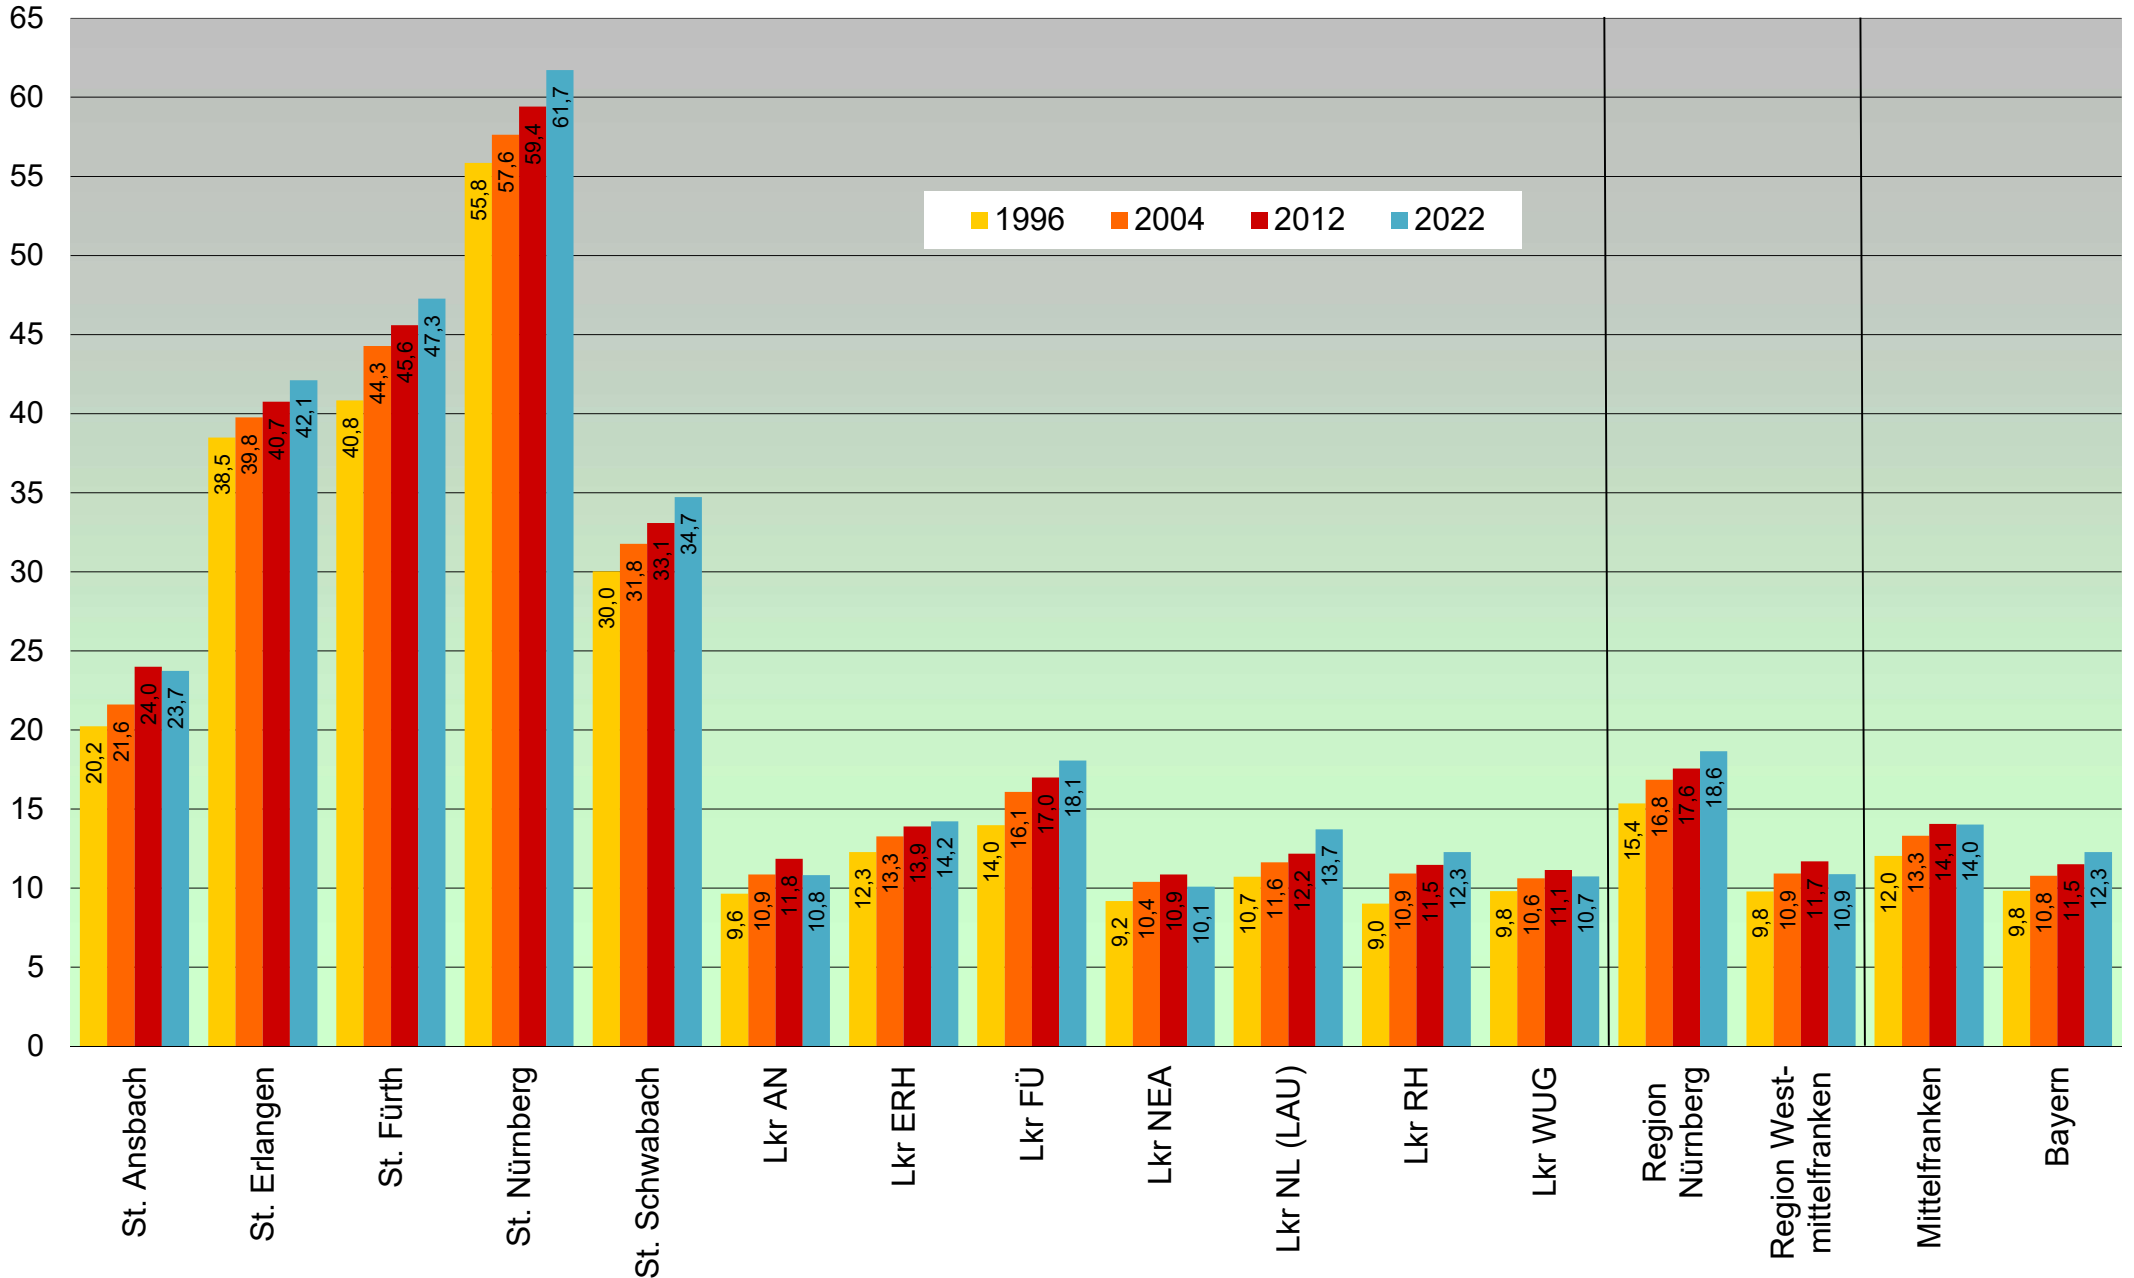

- Gebiet -

Anteil der Siedlungs- und Verkehrsfläche an der Gesamtfläche
der kreisfreien Städte, Landkreise und Planungsregionen Mittelfrankens
sowie von Mittelfranken und Bayern 1996, 2004, 2012 und 2022*

Anteil in Prozent

* Zahlen von 2022 sind nicht mit den anderen Zahlen vergleichbar wegen geänderter Datenbasis (bis 2013 Automatisiertes Liegenschaftsbuch ALB, seit 2014 Amtliches Liegenschaftskataster-Informationssystem ALKIS) und geänderter Nutzungsartensystematik (bis 2015 Arbeitsgemeinschaft der Vermessungsverwaltungen der Länder der Bundesrepublik Deutschland AdV-Nutzungsartenverzeichnis nach ALB-Nomenklatur, seit 2016 AdV-Nutzungsartenkatalog nach ALKIS-Nomenklatur)