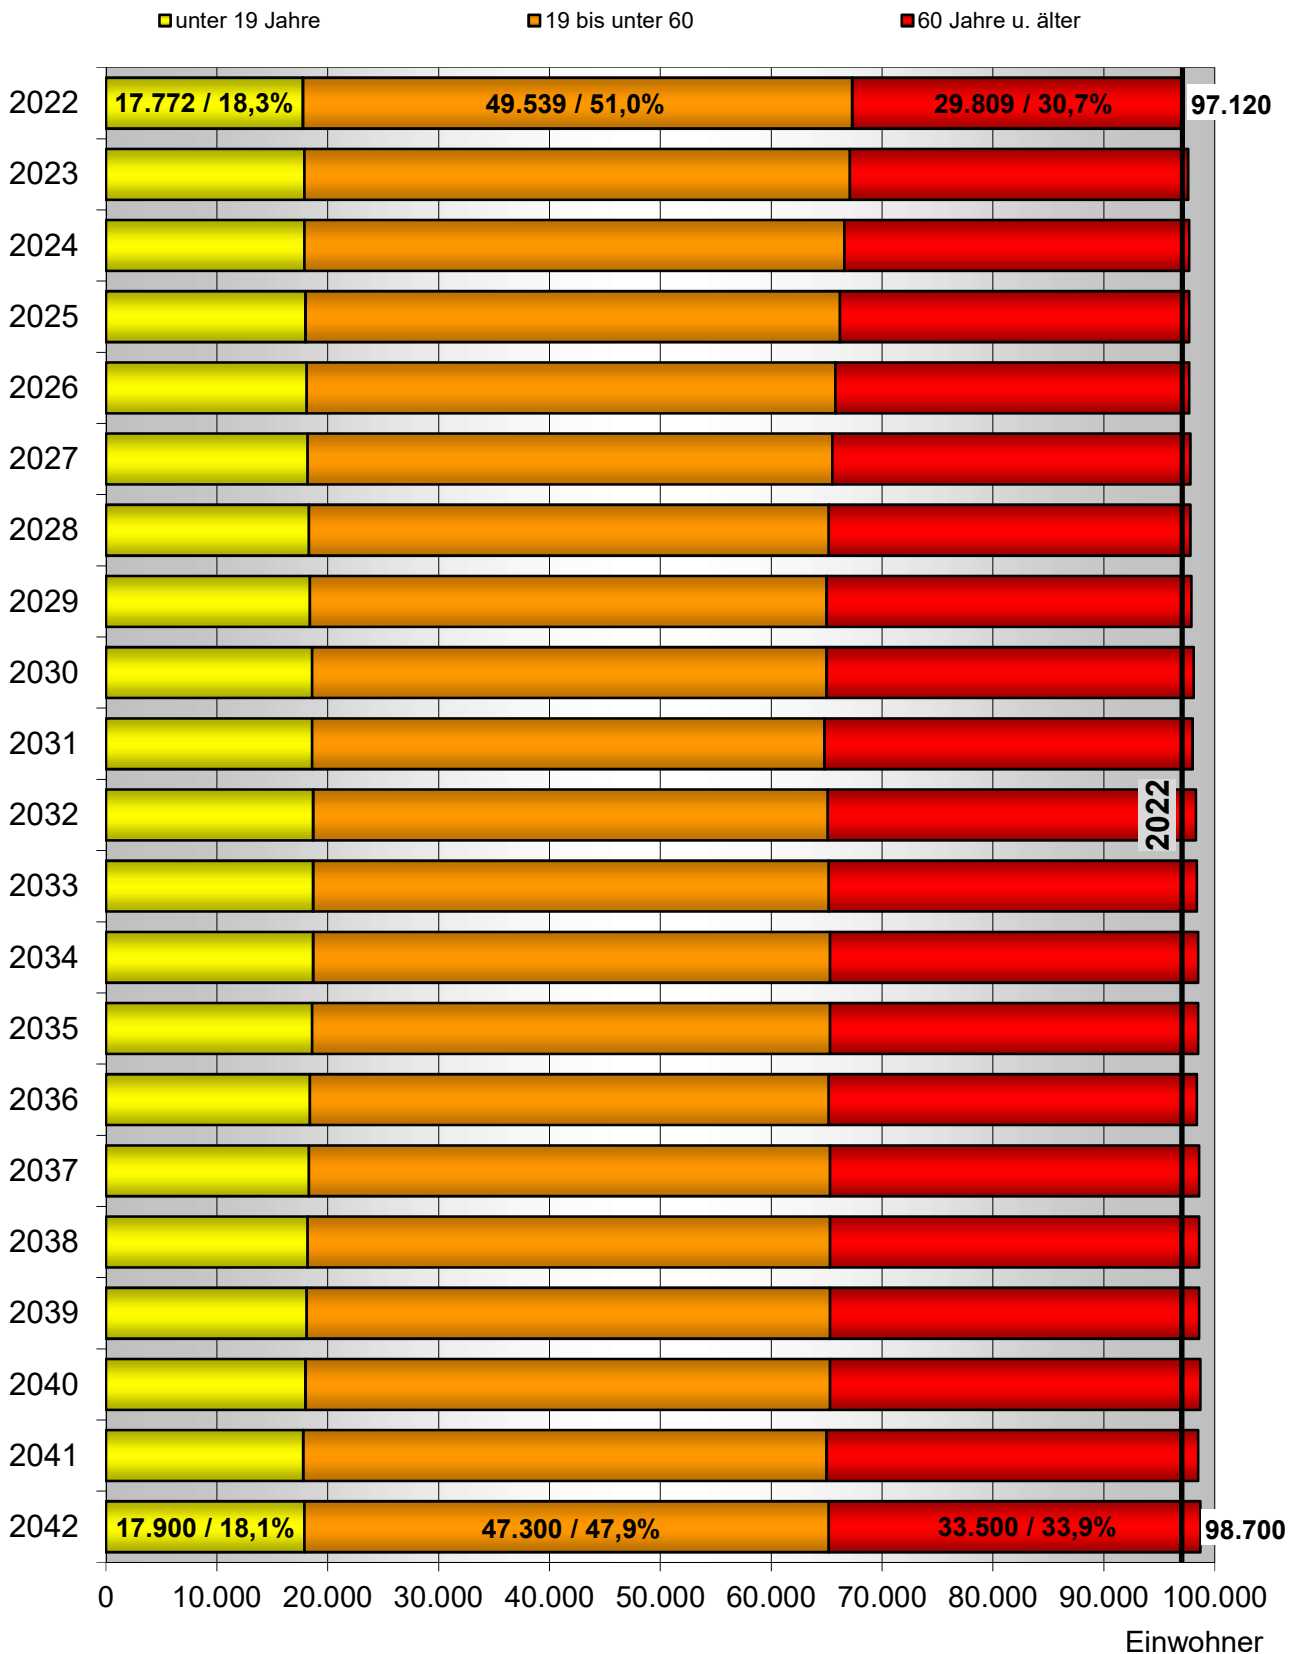

# Veränderung der Bevölkerung im Landkreis Weißenburg-Gunzenhausen nach Altersgruppen 2022-2042

Quelle: Bayerisches Landesamt für Statistik, Statistische Berichte A | 3 j 2022, Regionalisierte Bevölkerungsvorausberechnung für Bayern bis 2042; eigene Berechnungen